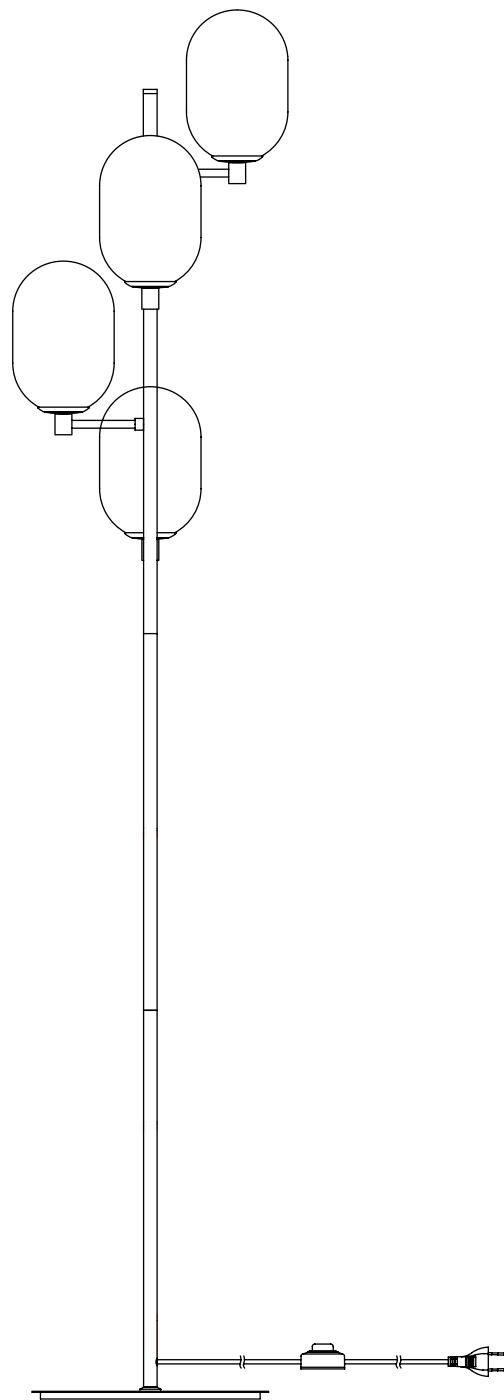

# Модель 01161/4

СВЕТИЛЬНИК ОБЩЕГО НАЗНАЧЕНИЯ  
НАПОЛЬНЫЙ СВЕТИЛЬНИК | EUROSVET®

## ИНСТРУКЦИЯ ПО СБОРКЕ

Комплекующая часть	Кол-во, шт.
Основание	1
Центральная часть	1
Нижняя трубка	1
Верхняя трубка	1
Рожок	4
Плафон	4
Сетевой шнур	1

- Установка приобретённого светильника должна производиться сертифицированным электриком!
- Отключайте электропитание перед установкой светильника!
- Используйте перчатки при монтаже ламп – это существенно продлевает срок их службы!
- До полного окончания сборки не выбрасывайте оберточную бумагу: в ней могут оставаться отдельные элементы люстры или случайно отсоединившиеся хрусталики!
- Не допускайте перепадов напряжения в сети выше 240В.
- При чистке арматуры используйте мягкую салфетку с чистящими средствами, специально предназначенными для металлических гальванизированных изделий.
- Запрещается монтаж светильников на любых легкоплавких, легковоспламеняющихся и токопроводящих поверхностях.
- Действие гарантии не распространяется на случаи нарушения правил эксплуатации, неправильной установки оборудования, внесения изменений в конструкцию светильника, невыполнения периодических профилактических работ или небрежности со стороны покупателя или третьих лиц. Действие гарантии не распространяется также на возможный дополнительный ущерб или дополнительные расходы, например, на отделку интерьера.