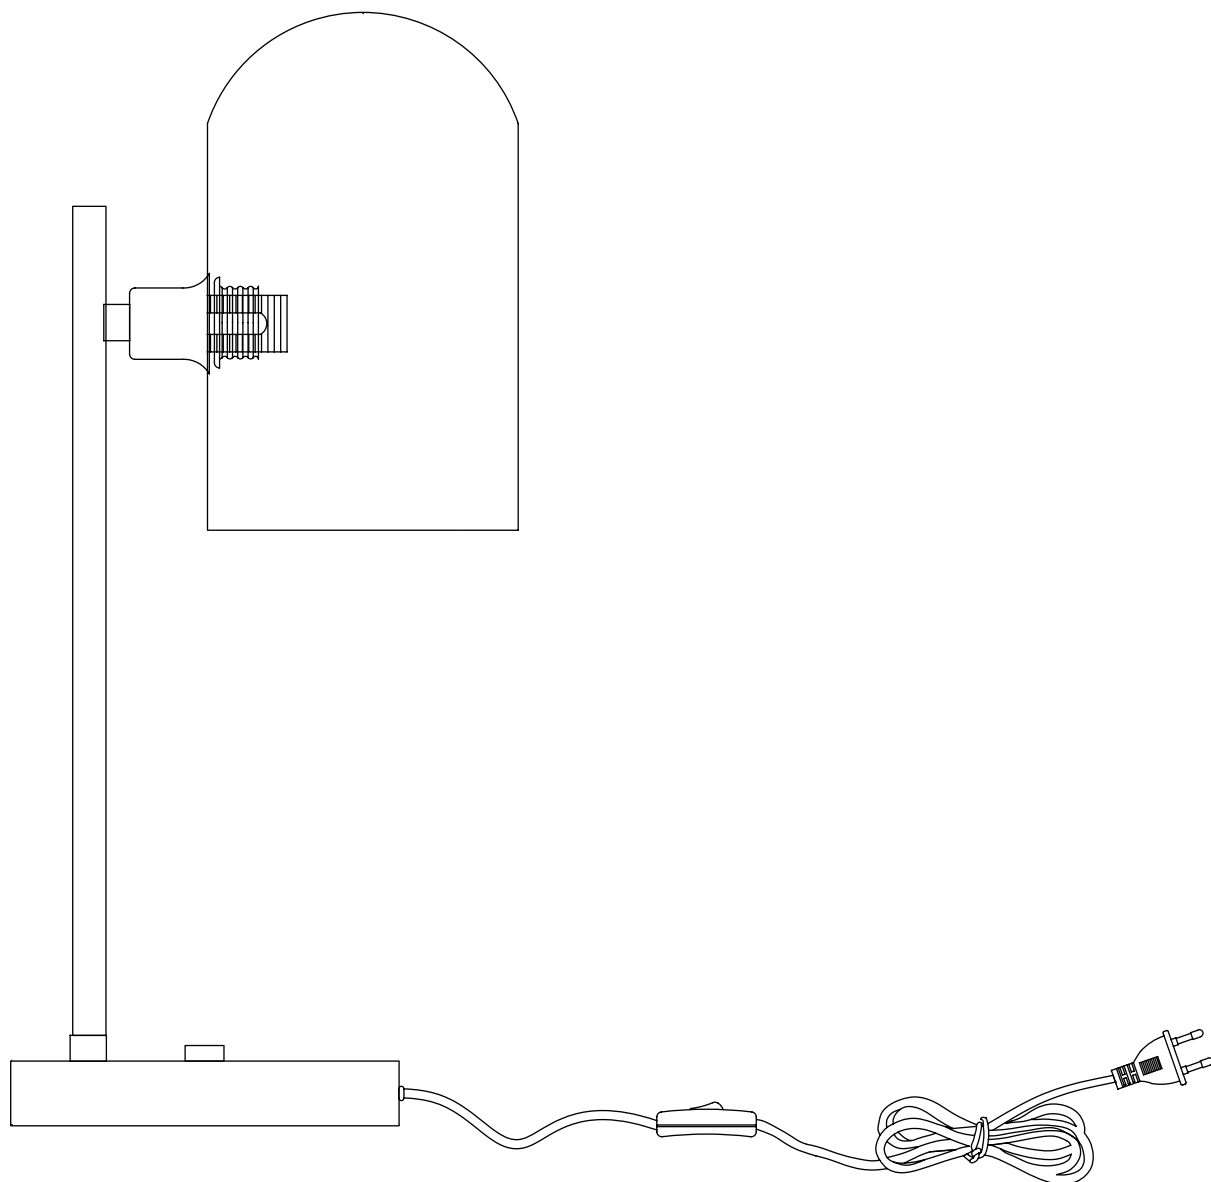

Модель 01164/1

СВЕТИЛЬНИК ОБЩЕГО НАЗНАЧЕНИЯ
НАСТОЛЬНЫЙ СВЕТИЛЬНИК

EUROSVET®

ИНСТРУКЦИЯ ПО СБОРКЕ

Комплекующая часть	Кол-во, шт.
Основание	1
Плафон	1
Рожок	1
Центральная часть	1
Сетевой шнур	1

- Установка приобретённого светильника должна производиться сертифицированным электриком!
- Отключайте электропитание перед установкой светильника!
- Используйте перчатки при монтаже ламп – это существенно продлевает срок их службы!
- До полного окончания сборки не выбрасывайте оберточную бумагу: в ней могут оставаться отдельные элементы люстры или случайно отсоединившиеся хрусталики!
- Не допускайте перепадов напряжения в сети выше 240В.
- При чистке арматуры используйте мягкую салфетку с чистящими средствами, специально предназначенными для металлических гальванизированных изделий.
- Запрещается монтаж светильников на любых легкоплавких, легковоспламеняющихся и токопроводящих поверхностях.
- Действие гарантии не распространяется на случаи нарушения правил эксплуатации, неправильной установки оборудования, внесения изменений в конструкцию светильника, невыполнения периодических профилактических работ или небрежности со стороны покупателя или третьих лиц. Действие гарантии не распространяется также на возможный дополнительный ущерб или дополнительные расходы, например, на отделку интерьера.