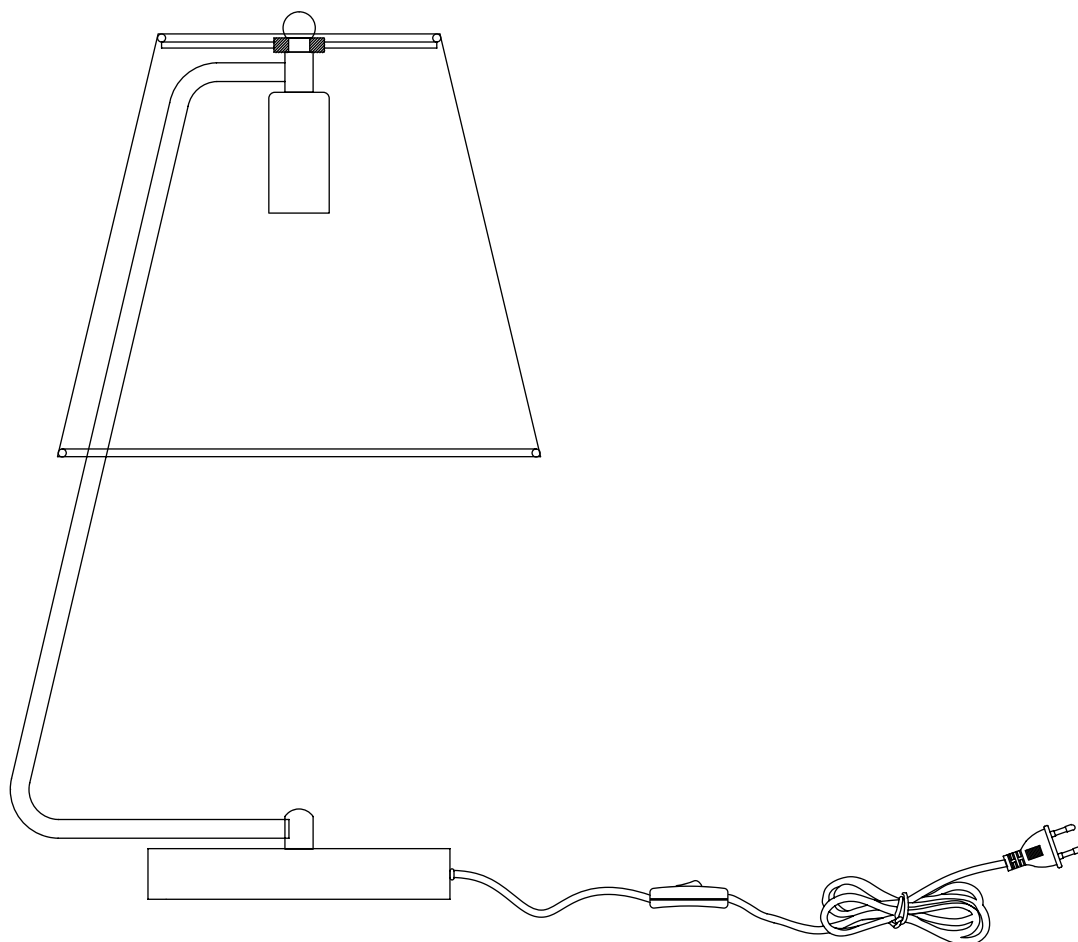

Модель 01165/1

СВЕТИЛЬНИК ОБЩЕГО НАЗНАЧЕНИЯ
НАСТОЛЬНЫЙ СВЕТИЛЬНИК | EUROSVET®

ИНСТРУКЦИЯ ПО СБОРКЕ

Комплекующая часть	Кол-во, шт.
Основание	1
Центральная часть	1
Абажур	1
Декоративная гайка	1
Сетевой шнур с выключателем	1