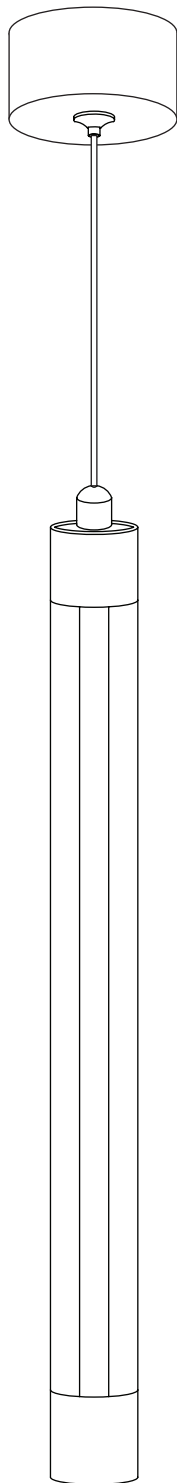

Модель 50189/1 LED

СВЕТИЛЬНИК ОБЩЕГО НАЗНАЧЕНИЯ
ПОДВЕСНОЙ СВЕТИЛЬНИК

EUROSVET®

ИНСТРУКЦИЯ ПО СБОРКЕ

Комплекующая часть	Кол-во, шт.
Крепёжная планка	1
Светильник в сборе	1

- Установка приобретённого светильника должна производиться сертифицированным электриком!
- Отключайте электропитание перед установкой светильника!
- Используйте перчатки при монтаже ламп – это существенно продлевает срок их службы!
- До полного окончания сборки не выбрасывайте оберточную бумагу: в ней могут оставаться отдельные элементы люстры или случайно отсоединившиеся хрусталики!
- Не допускайте перепадов напряжения в сети выше 240В.
- При чистке арматуры используйте мягкую салфетку с чистящими средствами, специально предназначенными для металлических гальванизированных изделий.
- Запрещается монтаж светильников на любых легкоплавких, легковоспламеняющихся и токопроводящих поверхностях.
- Действие гарантии не распространяется на случаи нарушения правил эксплуатации, неправильной установки оборудования, внесения изменений в конструкцию светильника, невыполнения периодических профилактических работ или небрежности со стороны покупателя или третьих лиц. Действие гарантии не распространяется также на возможный дополнительный ущерб или дополнительные расходы, например, на отделку интерьера.