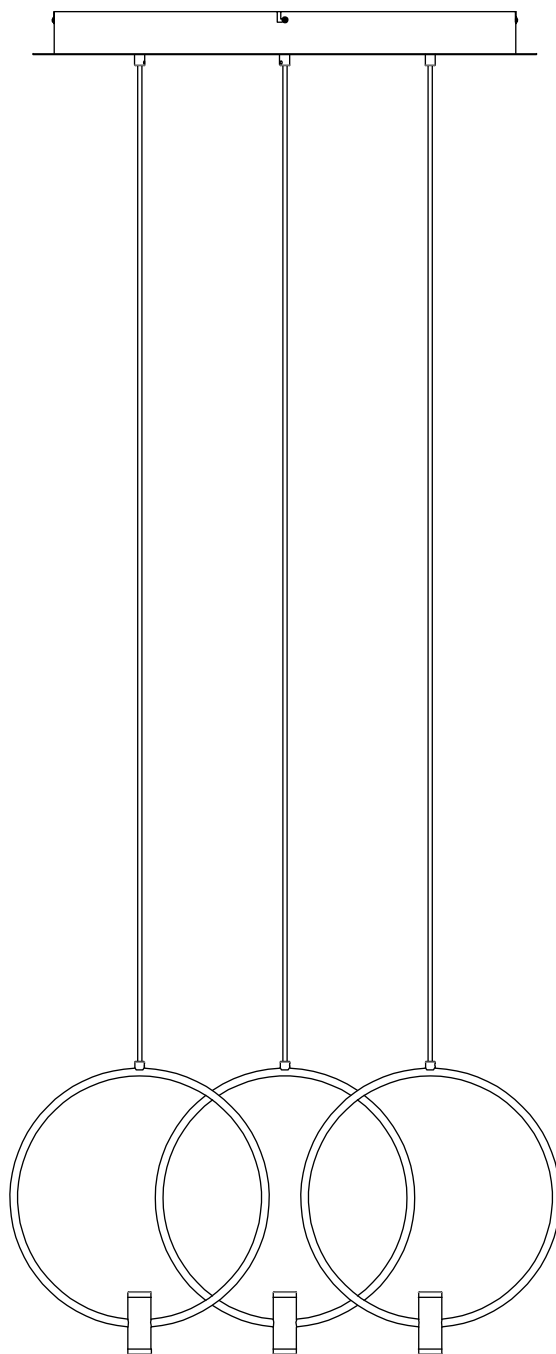

# Модель 50257/3 LED

СВЕТИЛЬНИК ОБЩЕГО НАЗНАЧЕНИЯ  
ПОДВЕСНОЙ СВЕТИЛЬНИК

EUROSVET®

## ИНСТРУКЦИЯ ПО СБОРКЕ

Комплекующая часть	Кол-во, шт.
Крепежная планка	1
Потолочная чаша	1
Подвес	3
Плафон	3
Декоративная гайка	2

- Установка приобретённого светильника должна производиться сертифицированным электриком!
- Отключайте электропитание перед установкой светильника!
- Используйте перчатки при монтаже ламп – это существенно продлевает срок их службы!
- До полного окончания сборки не выбрасывайте оберточную бумагу: в ней могут оставаться отдельные элементы люстры или случайно отсоединившиеся хрусталики!
- Не допускайте перепадов напряжения в сети выше 240В.
- При чистке арматуры используйте мягкую салфетку с чистящими средствами, специально предназначенными для металлических гальванизированных изделий.
- Запрещается монтаж светильников на любых легкоплавких, легковоспламеняющихся и токопроводящих поверхностях.
- Действие гарантии не распространяется на случаи нарушения правил эксплуатации, неправильной установки оборудования, внесения изменений в конструкцию светильника, невыполнения периодических профилактических работ или небрежности со стороны покупателя или третьих лиц. Действие гарантии не распространяется также на возможный дополнительный ущерб или дополнительные расходы, например, на отделку интерьера.