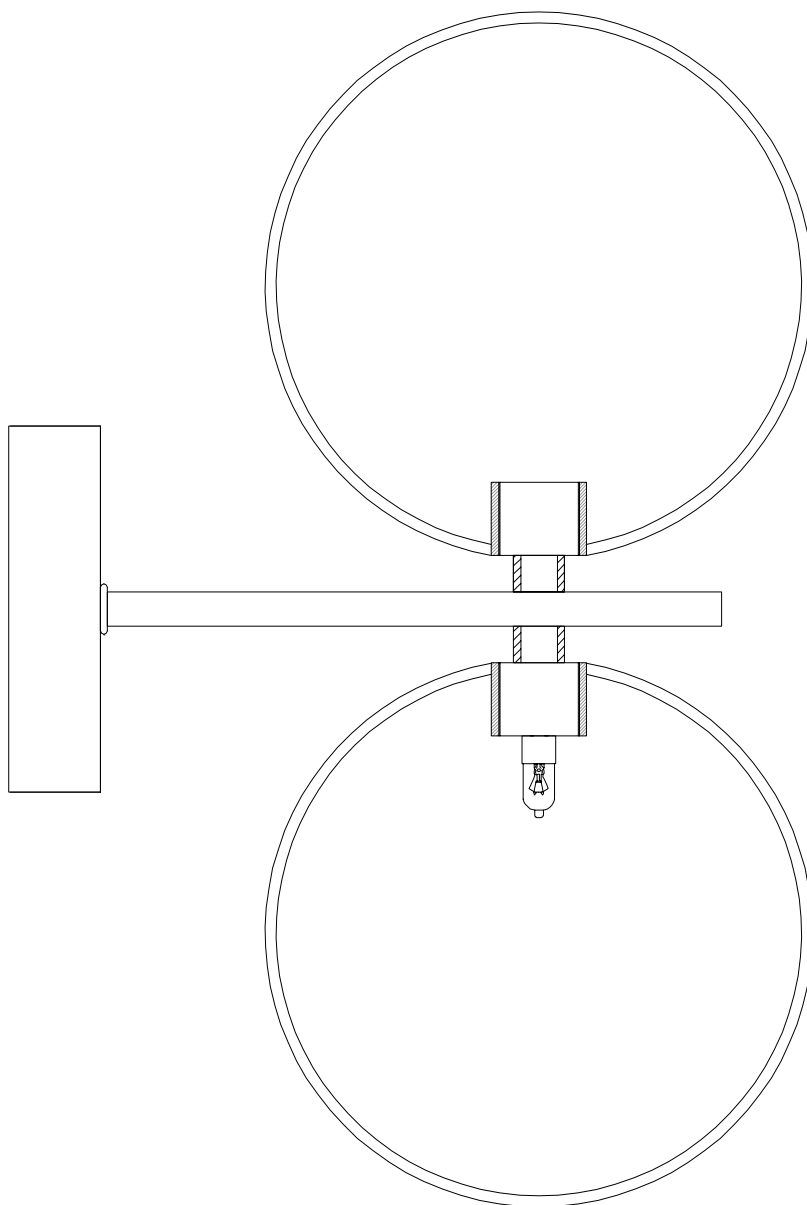

Модель 50291

СВЕТИЛЬНИК ОБЩЕГО НАЗНАЧЕНИЯ
НАСТЕННЫЙ СВЕТИЛЬНИК | EUROSVET®

ИНСТРУКЦИЯ ПО СБОРКЕ

Комплекующая часть	Кол-во, шт.
Крепежная планка	1
Настенная чаша	1
Рожок	1
Плафон	2

- Установка приобретённого светильника должна производиться сертифицированным электриком!
- Отключайте электропитание перед установкой светильника!
- Используйте перчатки при монтаже ламп – это существенно продлевает срок их службы!
- До полного окончания сборки не выбрасывайте оберточную бумагу: в ней могут оставаться отдельные элементы люстры или случайно отсоединившиеся хрусталики!
- Не допускайте перепадов напряжения в сети выше 240В.
- При чистке арматуры используйте мягкую салфетку с чистящими средствами, специально предназначенными для металлических гальванизированных изделий.
- Запрещается монтаж светильников на любых легкоплавких, легковоспламеняющихся и токопроводящих поверхностях.
- Действие гарантии не распространяется на случаи нарушения правил эксплуатации, неправильной установки оборудования, внесения изменений в конструкцию светильника, невыполнения периодических профилактических работ или небрежности со стороны покупателя или третьих лиц. Действие гарантии не распространяется также на возможный дополнительный ущерб или дополнительные расходы, например, на отделку интерьера.