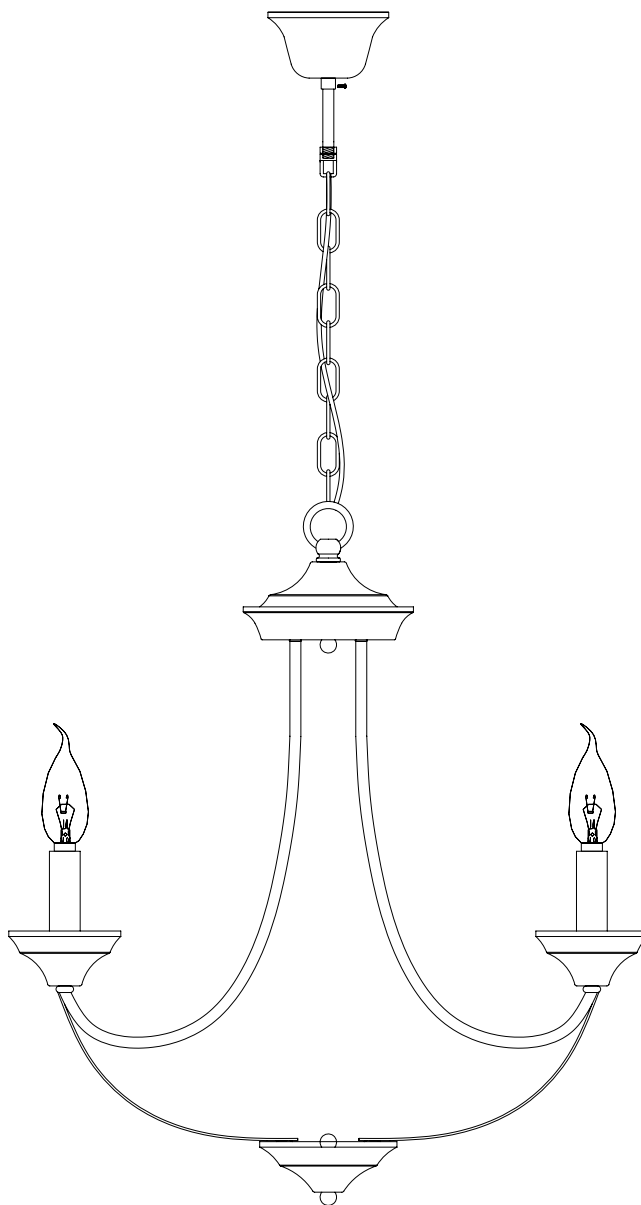

Модель 60098/5

СВЕТИЛЬНИК ОБЩЕГО НАЗНАЧЕНИЯ
ПОДВЕСНОЙ СВЕТИЛЬНИК

EUROSVET®

ИНСТРУКЦИЯ ПО СБОРКЕ

Комплекующая часть	Кол-во, шт.
Крепежная планка	1
Центральная часть	1
Потолочная чаша	1
Цепь	1
Декоративная гайка	3
Рожок	5
Центральный провод	1
Нижняя чаша	1
Стакан патрона	5