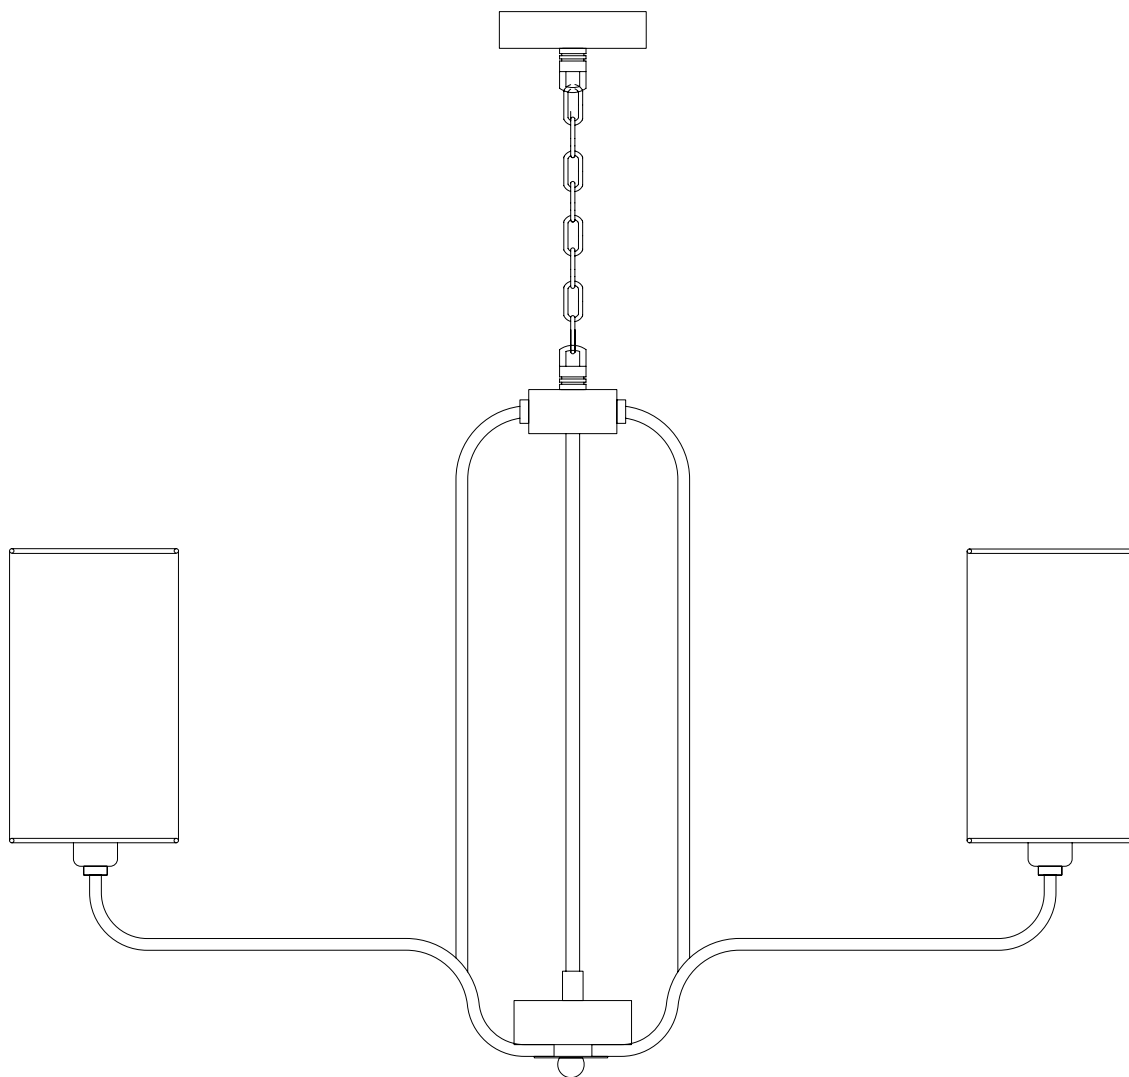

# Модель 60128/6

СВЕТИЛЬНИК ОБЩЕГО НАЗНАЧЕНИЯ  
ПОДВЕСНОЙ СВЕТИЛЬНИК | EUROSVET®

## ИНСТРУКЦИЯ ПО СБОРКЕ

Комплекующая часть	Кол-во, шт.
Крепёжная планка	1
Потолочная чаша	1
Цепь	1
Центральная часть	1
Нижняя чаша	1
Рожок	6
Декоративная гайка	1
Юбка патрона	6
Абажур	6

- Установка приобретённого светильника должна производиться сертифицированным электриком!
- Отключайте электропитание перед установкой светильника!
- Используйте перчатки при монтаже ламп – это существенно продлевает срок их службы!
- До полного окончания сборки не выбрасывайте оберточную бумагу: в ней могут оставаться отдельные элементы люстры или случайно отсоединившиеся хрусталики!
- Не допускайте перепадов напряжения в сети выше 240В.
- При чистке арматуры используйте мягкую салфетку с чистящими средствами, специально предназначенными для металлических гальванизированных изделий.
- Запрещается монтаж светильников на любых легкоплавких, легковоспламеняющихся и токопроводящих поверхностях.
- Действие гарантии не распространяется на случаи нарушения правил эксплуатации, неправильной установки оборудования, внесения изменений в конструкцию светильника, невыполнения периодических профилактических работ или небрежности со стороны покупателя или третьих лиц. Действие гарантии не распространяется также на возможный дополнительный ущерб или дополнительные расходы, например, на отделку интерьера.