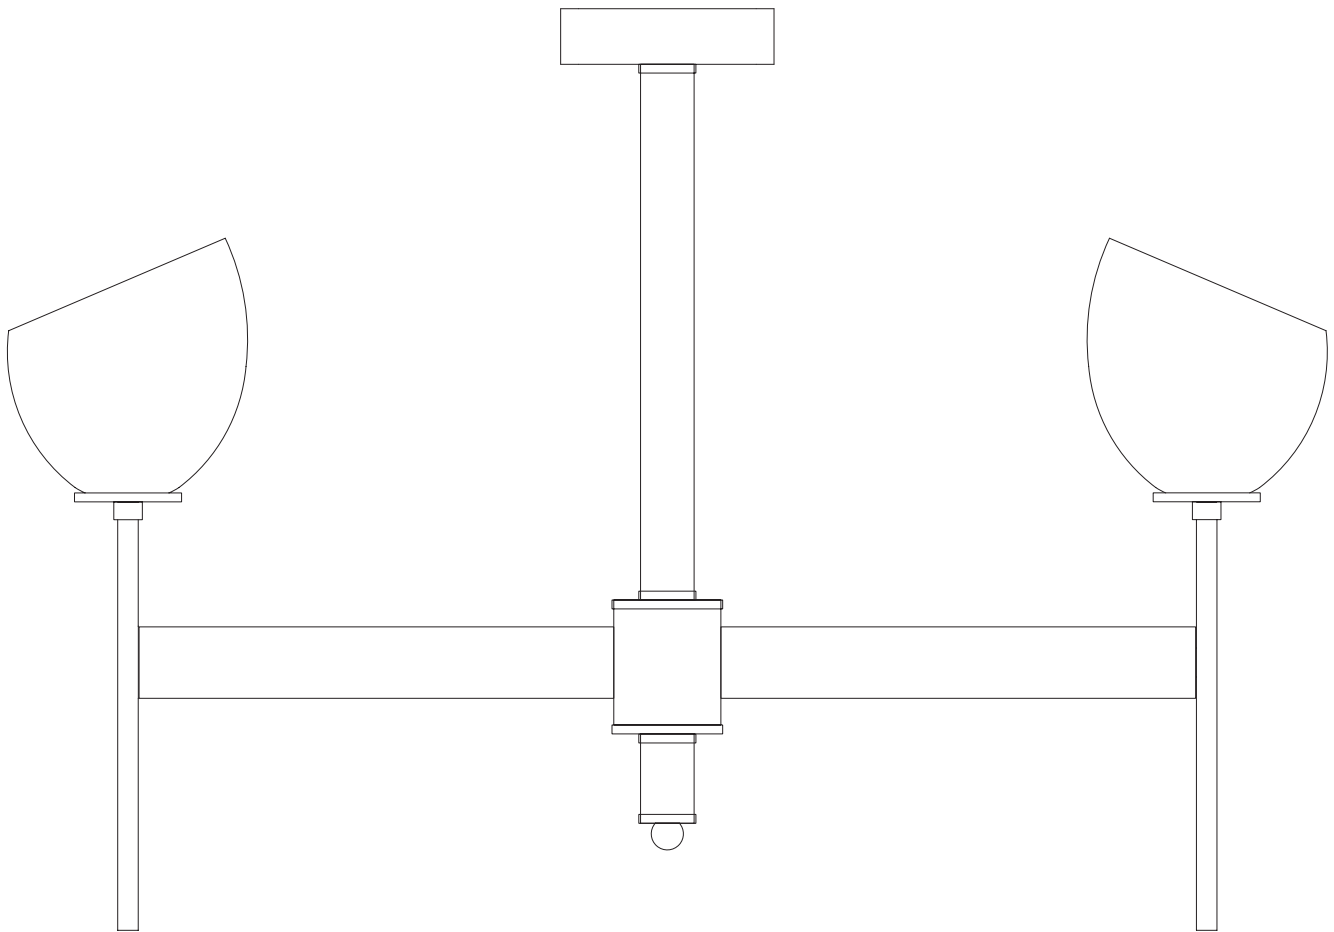

Модель 60130/6

СВЕТИЛЬНИК ОБЩЕГО НАЗНАЧЕНИЯ
ПОТОЛОЧНЫЙ СВЕТИЛЬНИК | EUROSVET®

ИНСТРУКЦИЯ ПО СБОРКЕ

Комплектующая часть	Кол-во, шт.
Крепежная планка	1
Потолочная чаша	1
Центральная часть	1
Рожок	6
Нижняя чаша	1
Плафон	6