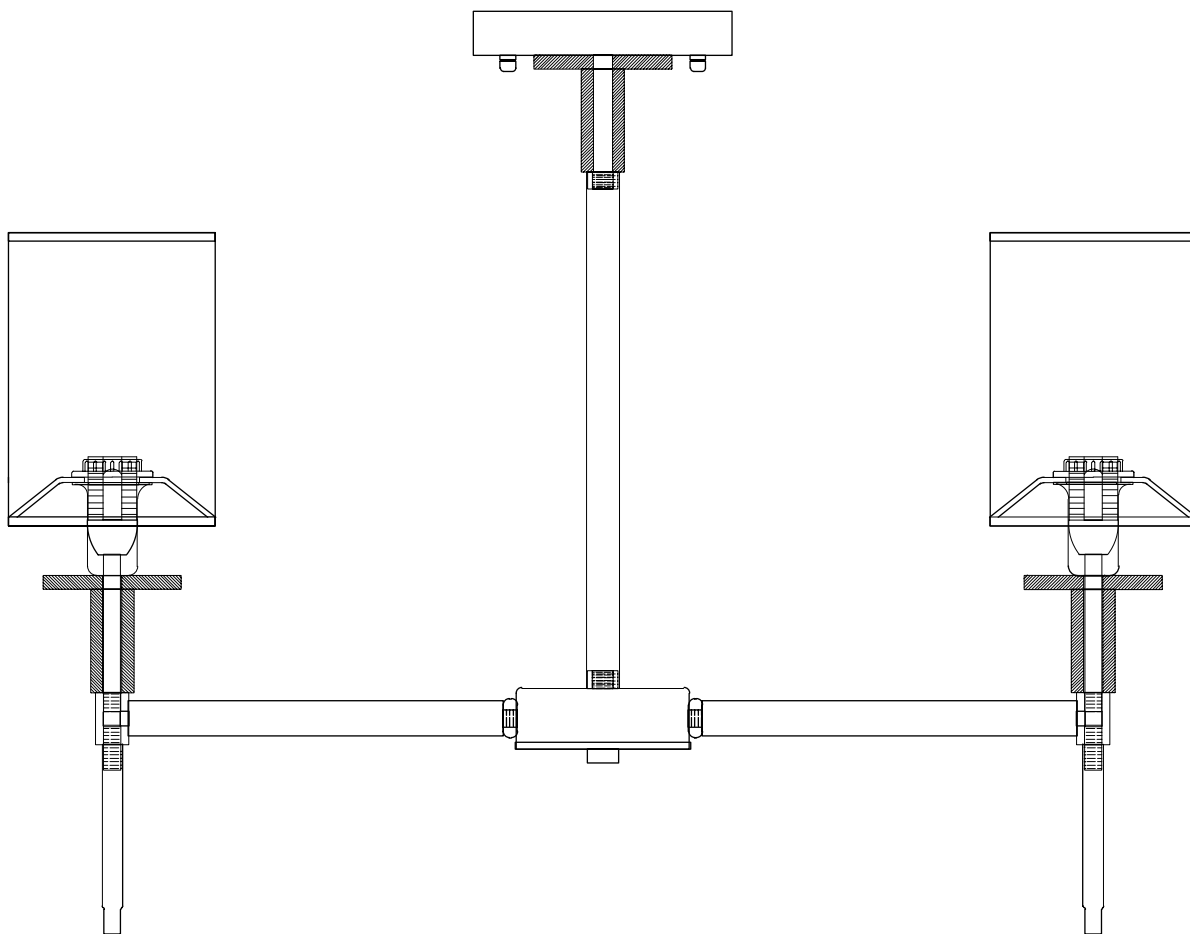

Модель 60132/6

СВЕТИЛЬНИК ОБЩЕГО НАЗНАЧЕНИЯ
ПОТОЛОЧНЫЙ СВЕТИЛЬНИК

EUROSVET®

ИНСТРУКЦИЯ ПО СБОРКЕ

Комплекующая часть	Кол-во, шт.
Крепежная планка	1
Потолочная чаша	1
Центральная часть	1
Нижняя чаша	1
Рожок	6
Декоративная гайка	1
Абжур	6
Юбка патрона	6