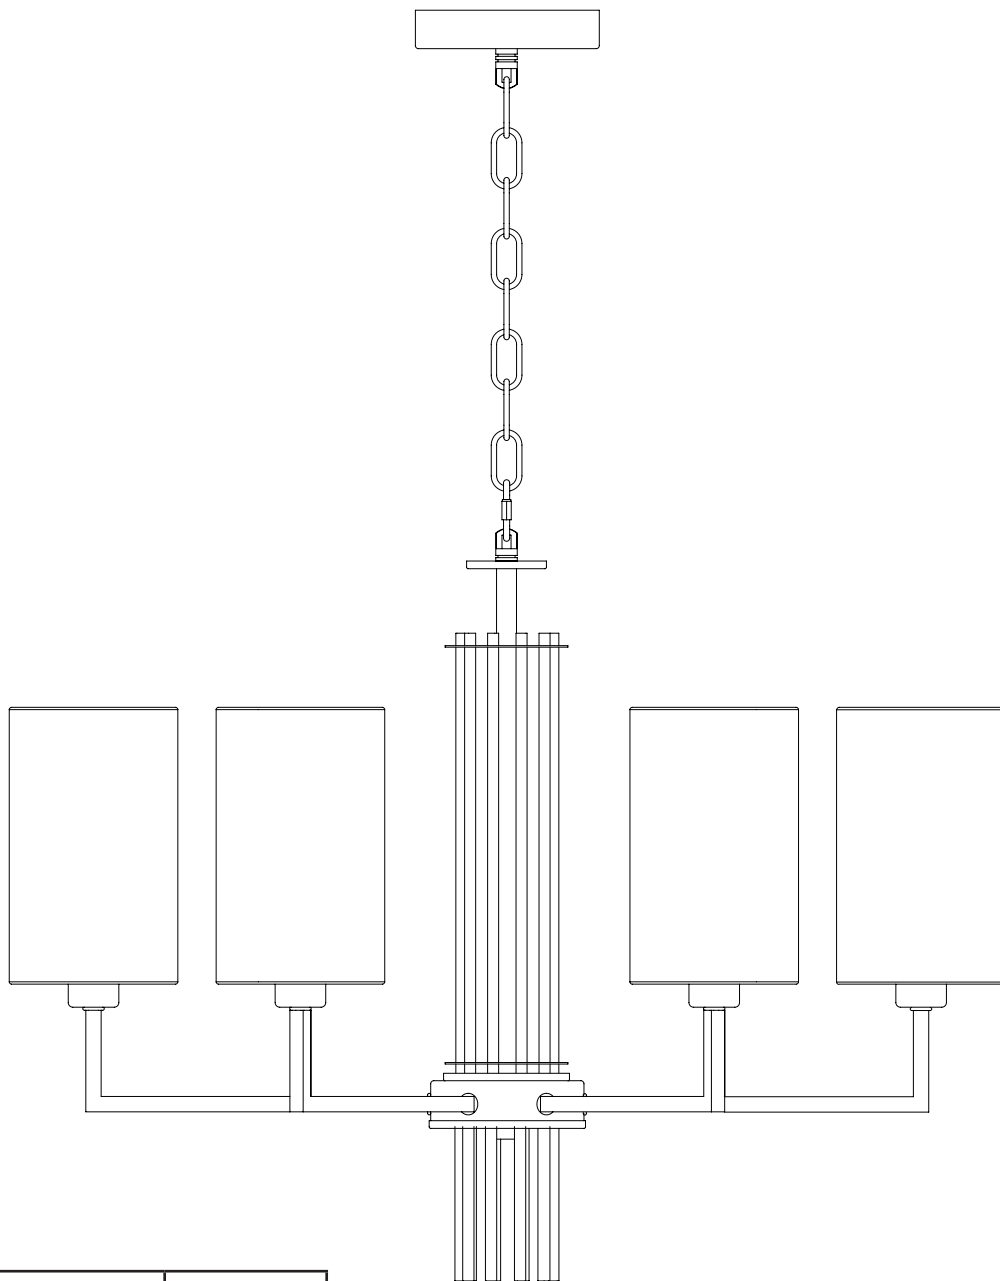

Модель 60134/6

СВЕТИЛЬНИК ОБЩЕГО НАЗНАЧЕНИЯ
ПОДВЕСНОЙ СВЕТИЛЬНИК

EUROSVET®

ИНСТРУКЦИЯ ПО СБОРКЕ

Комплекующая часть	Кол-во, шт.
Крепежная планка	1
Потолочная чаша	1
Центральный провод	1
Рожок	6
Подвес	1
Декоративная гайка	3
Плафоны	6
Декоративная трубка	14