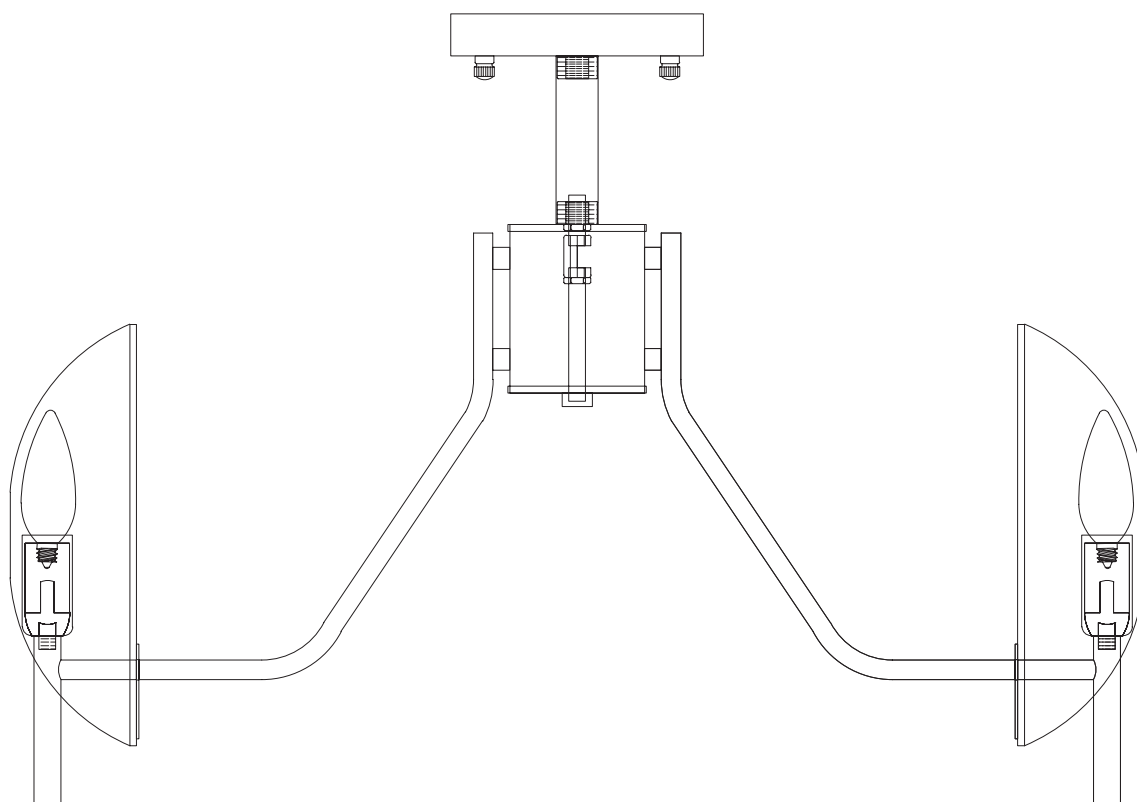

Модель 60135/6

СВЕТИЛЬНИК ОБЩЕГО НАЗНАЧЕНИЯ
ПОТОЛОЧНЫЙ СВЕТИЛЬНИК | EUROSVET®

ИНСТРУКЦИЯ ПО СБОРКЕ

Комплекующая часть	Кол-во, шт.
Крепежная планка	1
Потолочная чаша	1
Центральная часть	1
Рожок	6
Нижняя чаша	1
Плафон	6
Декоративная гайка	3