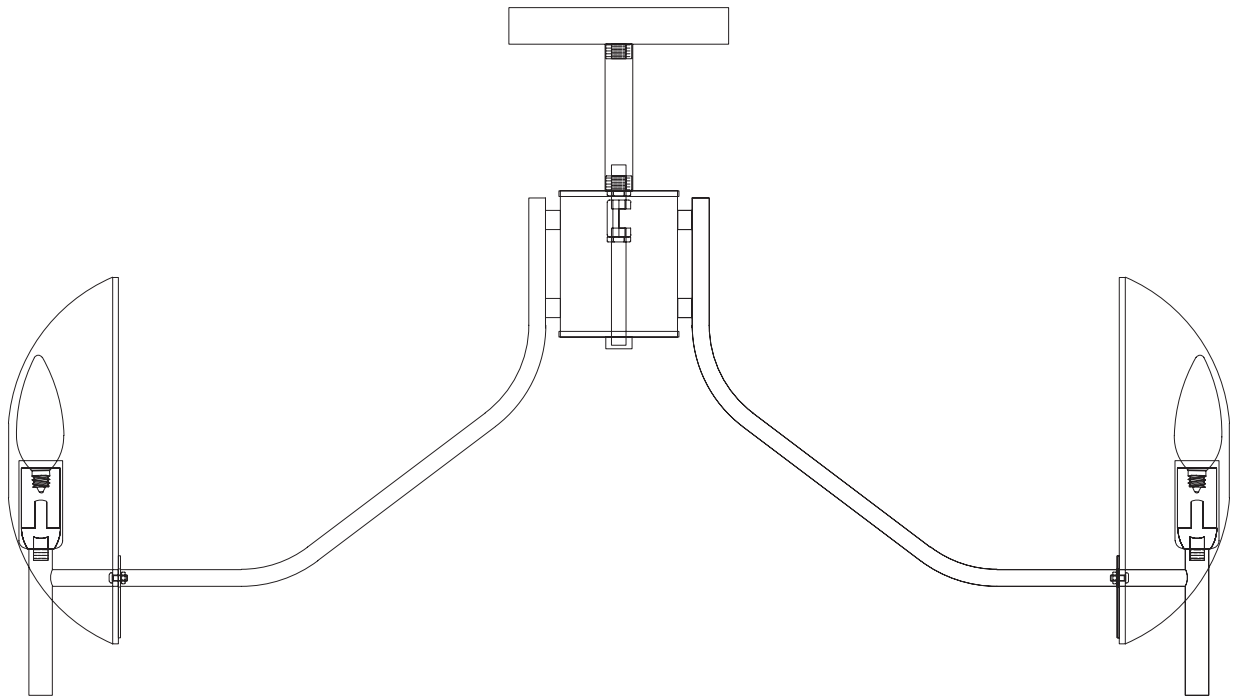

# Модель 60135/8

СВЕТИЛЬНИК ОБЩЕГО НАЗНАЧЕНИЯ  
ПОТОЛОЧНЫЙ СВЕТИЛЬНИК

EUROSVET®

## ИНСТРУКЦИЯ ПО СБОРКЕ

Комплекующая часть	Кол-во, шт.
Крепежная планка	1
Потолочная чаша	1
Центральная часть	1
Рожок	8
Нижняя чаша	1
Плафон	8
Декоративная гайка	3

- Установка приобретённого светильника должна производиться сертифицированным электриком!
- Отключайте электропитание перед установкой светильника!
- Используйте перчатки при монтаже ламп – это существенно продлевает срок их службы!
- До полного окончания сборки не выбрасывайте оберточную бумагу: в ней могут оставаться отдельные элементы люстры или случайно отсоединившиеся хрусталики!
- Не допускайте перепадов напряжения в сети выше 240В.
- При чистке арматуры используйте мягкую салфетку с чистящими средствами, специально предназначенными для металлических гальванизированных изделий.
- Запрещается монтаж светильников на любых легкоплавких, легковоспламеняющихся и токопроводящих поверхностях.
- Действие гарантии не распространяется на случаи нарушения правил эксплуатации, неправильной установки оборудования, внесения изменений в конструкцию светильника, невыполнения периодических профилактических работ или небрежности со стороны покупателя или третьих лиц. Действие гарантии не распространяется также на возможный дополнительный ущерб или дополнительные расходы, например, на отделку интерьера.