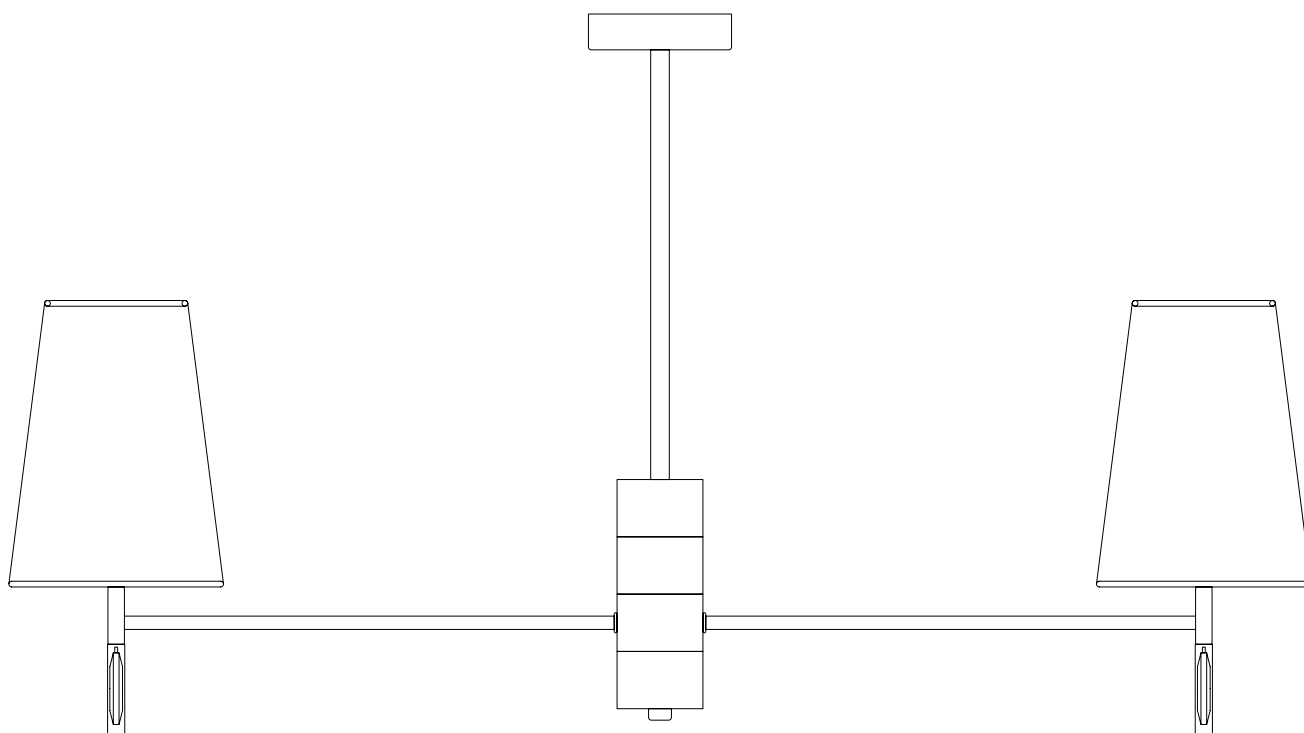

Модель 60137/8

СВЕТИЛЬНИК ОБЩЕГО НАЗНАЧЕНИЯ
ПОТОЛОЧНЫЙ СВЕТИЛЬНИК

EUROSVET®

ИНСТРУКЦИЯ ПО СБОРКЕ

Комплекующая часть	Кол-во, шт.
Крепежная планка	1
Потолочная чаша	1
Центральная часть	1
Рожок	8
Нижняя чаша	4
Юбка патрона	8
Декоративная гайка	1
Абажур	8