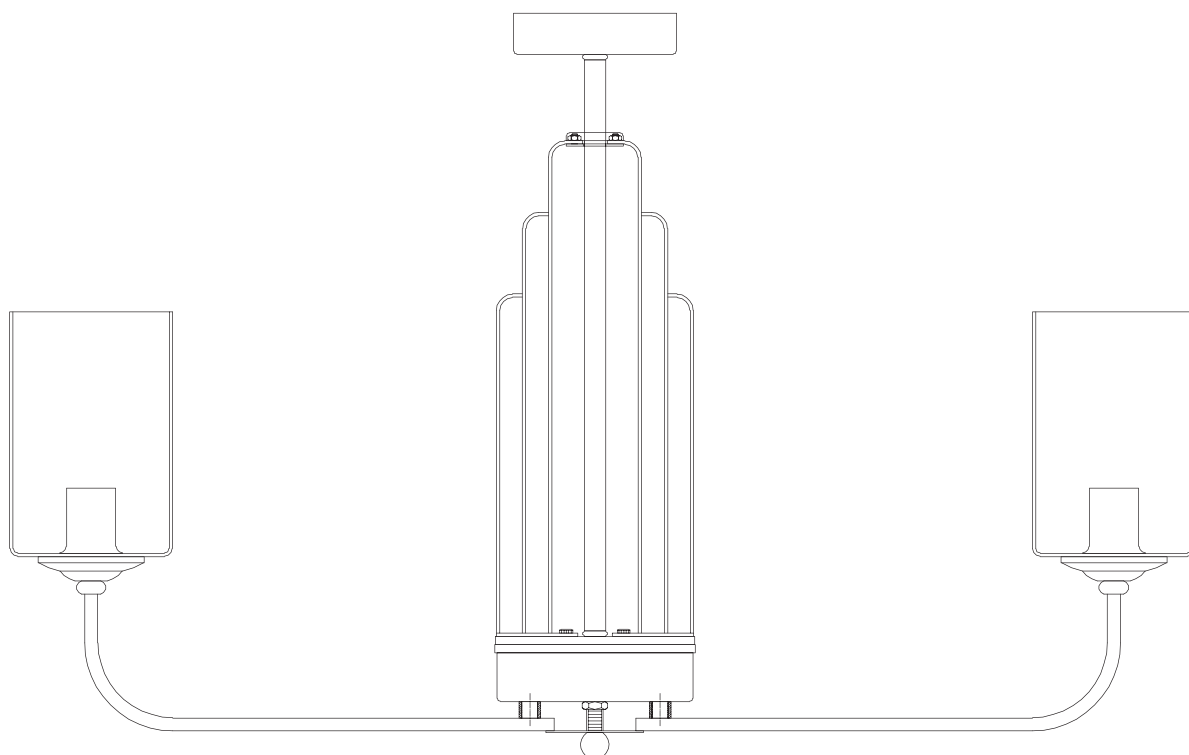

Модель 60138/6

СВЕТИЛЬНИК ОБЩЕГО НАЗНАЧЕНИЯ
ПОТОЛОЧНЫЙ СВЕТИЛЬНИК

EUROSVET®

ИНСТРУКЦИЯ ПО СБОРКЕ

Комплекующая часть	Кол-во, шт.
Крепежная планка	1
Потолочная чаша	1
Нижняя чаша	1
Центральная часть	1
Плафон	6
Рожок	6
Юбка патрона	6