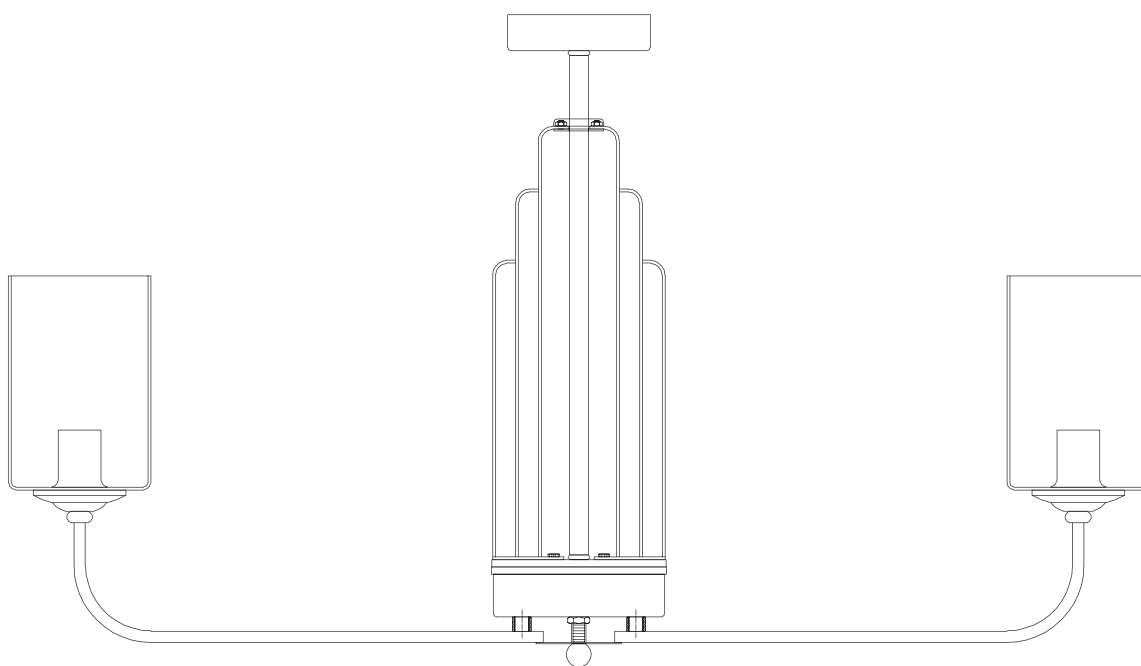

Модель 60138/8

СВЕТИЛЬНИК ОБЩЕГО НАЗНАЧЕНИЯ
ПОТОЛОЧНЫЙ СВЕТИЛЬНИК

EUROSVET®

ИНСТРУКЦИЯ ПО СБОРКЕ

Комплекующая часть	Кол-во, шт.
Крепежная планка	1
Потолочная чаша	1
Нижняя чаша	1
Центральная часть	1
Плафон	8
Рожок	8
Юбка патрона	8