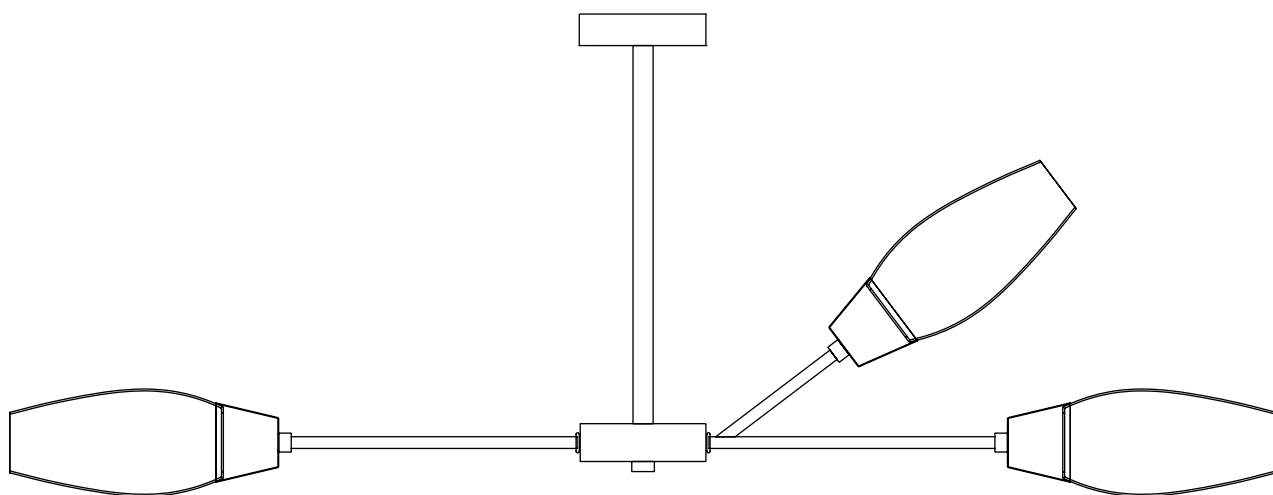

# Модель 60140/12

СВЕТИЛЬНИК ОБЩЕГО НАЗНАЧЕНИЯ  
ПОТОЛОЧНЫЙ СВЕТИЛЬНИК | EUROSVET®

## ИНСТРУКЦИЯ ПО СБОРКЕ

Комплекующая часть	Кол-во, шт.
Крепёжная планка	1
Потолочная чаша	1
Центральная часть	1
Рожок	12
Нижняя чаша	1
Декоративная гайка	1
Плафон	12

- Установка приобретённого светильника должна производиться сертифицированным электриком!
- Отключайте электропитание перед установкой светильника!
- Используйте перчатки при монтаже ламп – это существенно продлевает срок их службы!
- До полного окончания сборки не выбрасывайте оберточную бумагу: в ней могут оставаться отдельные элементы люстры или случайно отсоединившиеся хрусталики!
- Не допускайте перепадов напряжения в сети выше 240В.
- При чистке арматуры используйте мягкую салфетку с чистящими средствами, специально предназначенными для металлических гальванизированных изделий.
- Запрещается монтаж светильников на любых легкоплавких, легковоспламеняющихся и токопроводящих поверхностях.
- Действие гарантии не распространяется на случаи нарушения правил эксплуатации, неправильной установки оборудования, внесения изменений в конструкцию светильника, невыполнения периодических профилактических работ или небрежности со стороны покупателя или третьих лиц. Действие гарантии не распространяется также на возможный дополнительный ущерб или дополнительные расходы, например, на отделку интерьера.