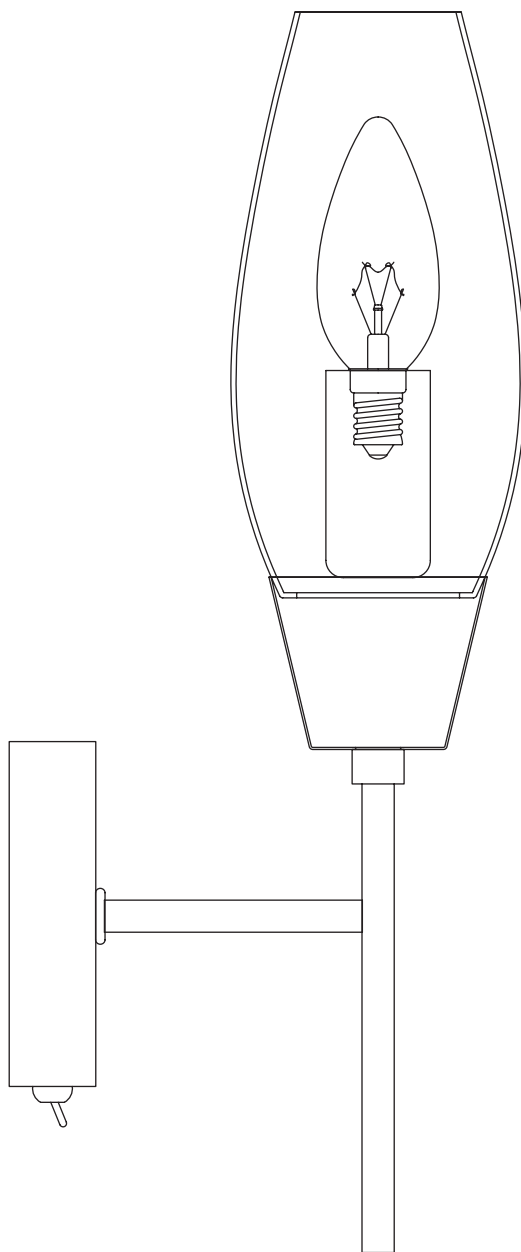

Модель 60140/1

СВЕТИЛЬНИК ОБЩЕГО НАЗНАЧЕНИЯ
НАСТЕННЫЙ СВЕТИЛЬНИК

EUROSVET®

ИНСТРУКЦИЯ ПО СБОРКЕ

Комплекующая часть	Кол-во, шт.
Крепежная планка	1
Настенная чаша	1
Рожок	1
Плафон	1

- Установка приобретённого светильника должна производиться сертифицированным электриком!
- Отключайте электропитание перед установкой светильника!
- Используйте перчатки при монтаже ламп – это существенно продлевает срок их службы!
- До полного окончания сборки не выбрасывайте оберточную бумагу: в ней могут оставаться отдельные элементы люстры или случайно отсоединившиеся хрусталики!
- Не допускайте перепадов напряжения в сети выше 240В.
- При чистке арматуры используйте мягкую салфетку с чистящими средствами, специально предназначенными для металлических гальванизированных изделий.
- Запрещается монтаж светильников на любых легкоплавких, легковоспламеняющихся и токопроводящих поверхностях.
- Действие гарантии не распространяется на случаи нарушения правил эксплуатации, неправильной установки оборудования, внесения изменений в конструкцию светильника, невыполнения периодических профилактических работ или небрежности со стороны покупателя или третьих лиц. Действие гарантии не распространяется также на возможный дополнительный ущерб или дополнительные расходы, например, на отделку интерьера.