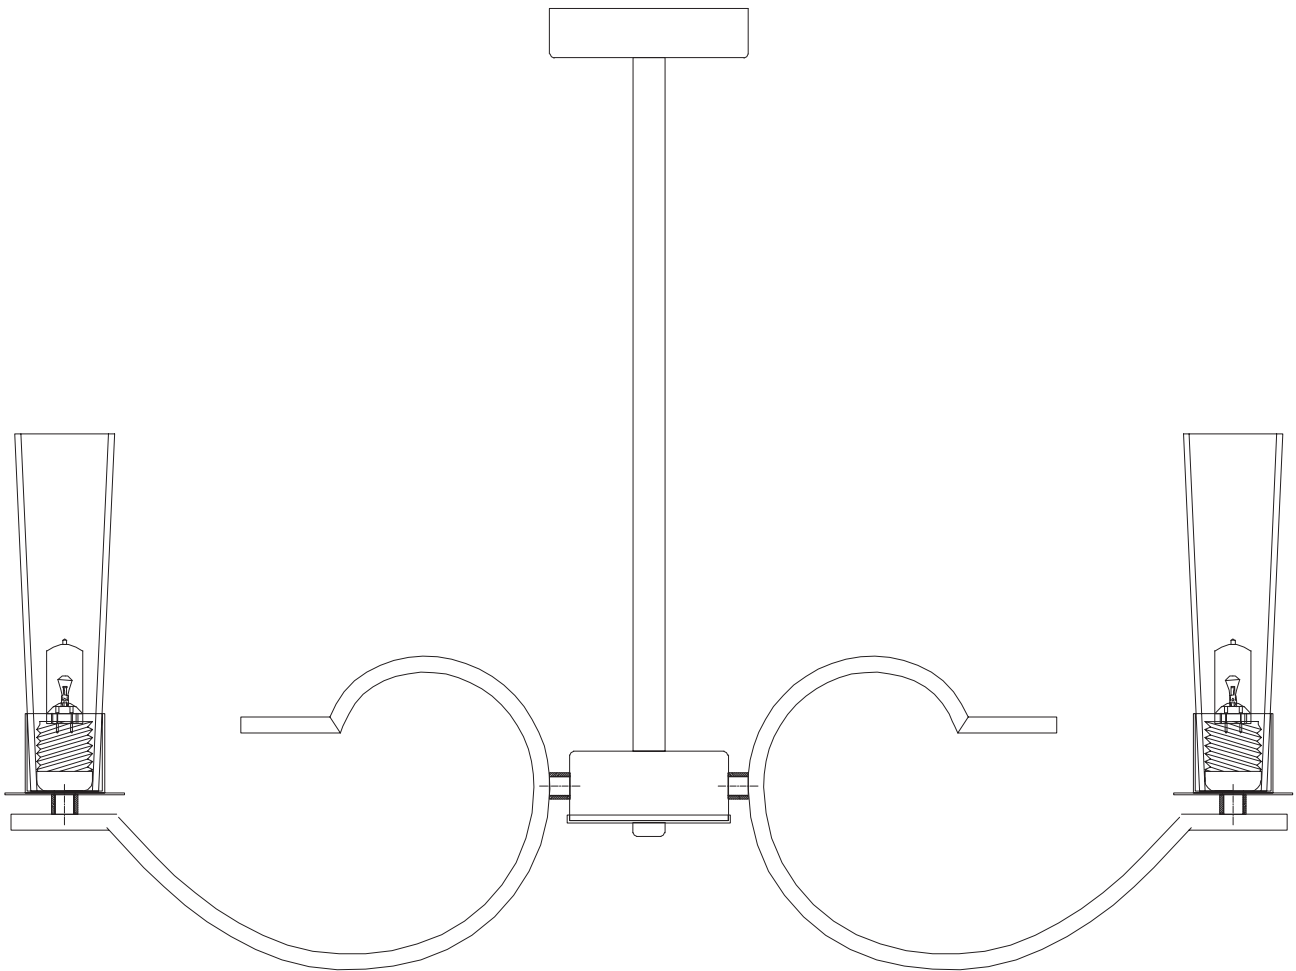

Модель 60141/6

СВЕТИЛЬНИК ОБЩЕГО НАЗНАЧЕНИЯ
ПОТОЛОЧНЫЙ СВЕТИЛЬНИК

EUROSVET®

ИНСТРУКЦИЯ ПО СБОРКЕ

| Комплектующая часть | Кол-во, шт. |
|---------------------|-------------|
| Крепежная планка | 1 |
| Потолочная чаша | 1 |
| Рожок | 6 |
| Нижняя чаша | 1 |
| Плафон | 6 |
| Декоративная гайка | 1 |