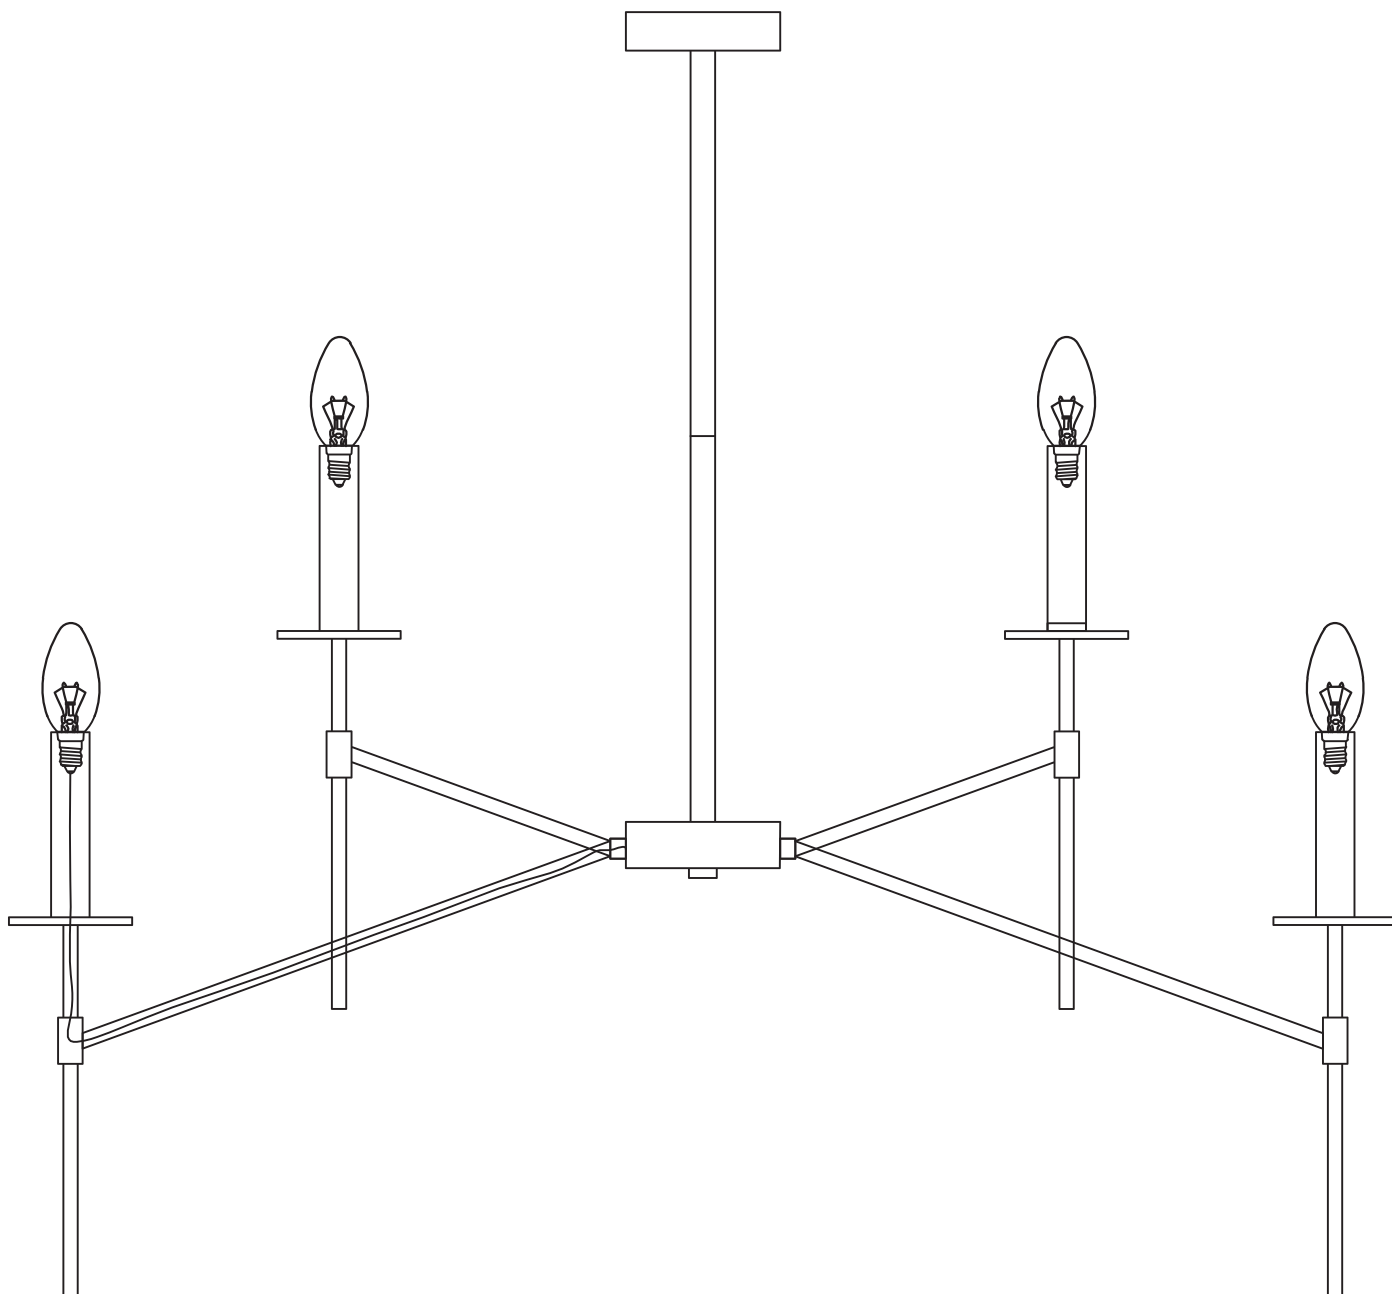

Модель 60142/9

СВЕТИЛЬНИК ОБЩЕГО НАЗНАЧЕНИЯ
ПОТОЛОЧНЫЙ СВЕТИЛЬНИК

EUROSVET®

ИНСТРУКЦИЯ ПО СБОРКЕ

Комплекующая часть	Кол-во, шт.
Крепежная планка	1
Потолочная чаша	1
Центральная часть	2
Рожок	9
Декоративный элемент	9
Декоративная гайка	1
Стакан патрона	9