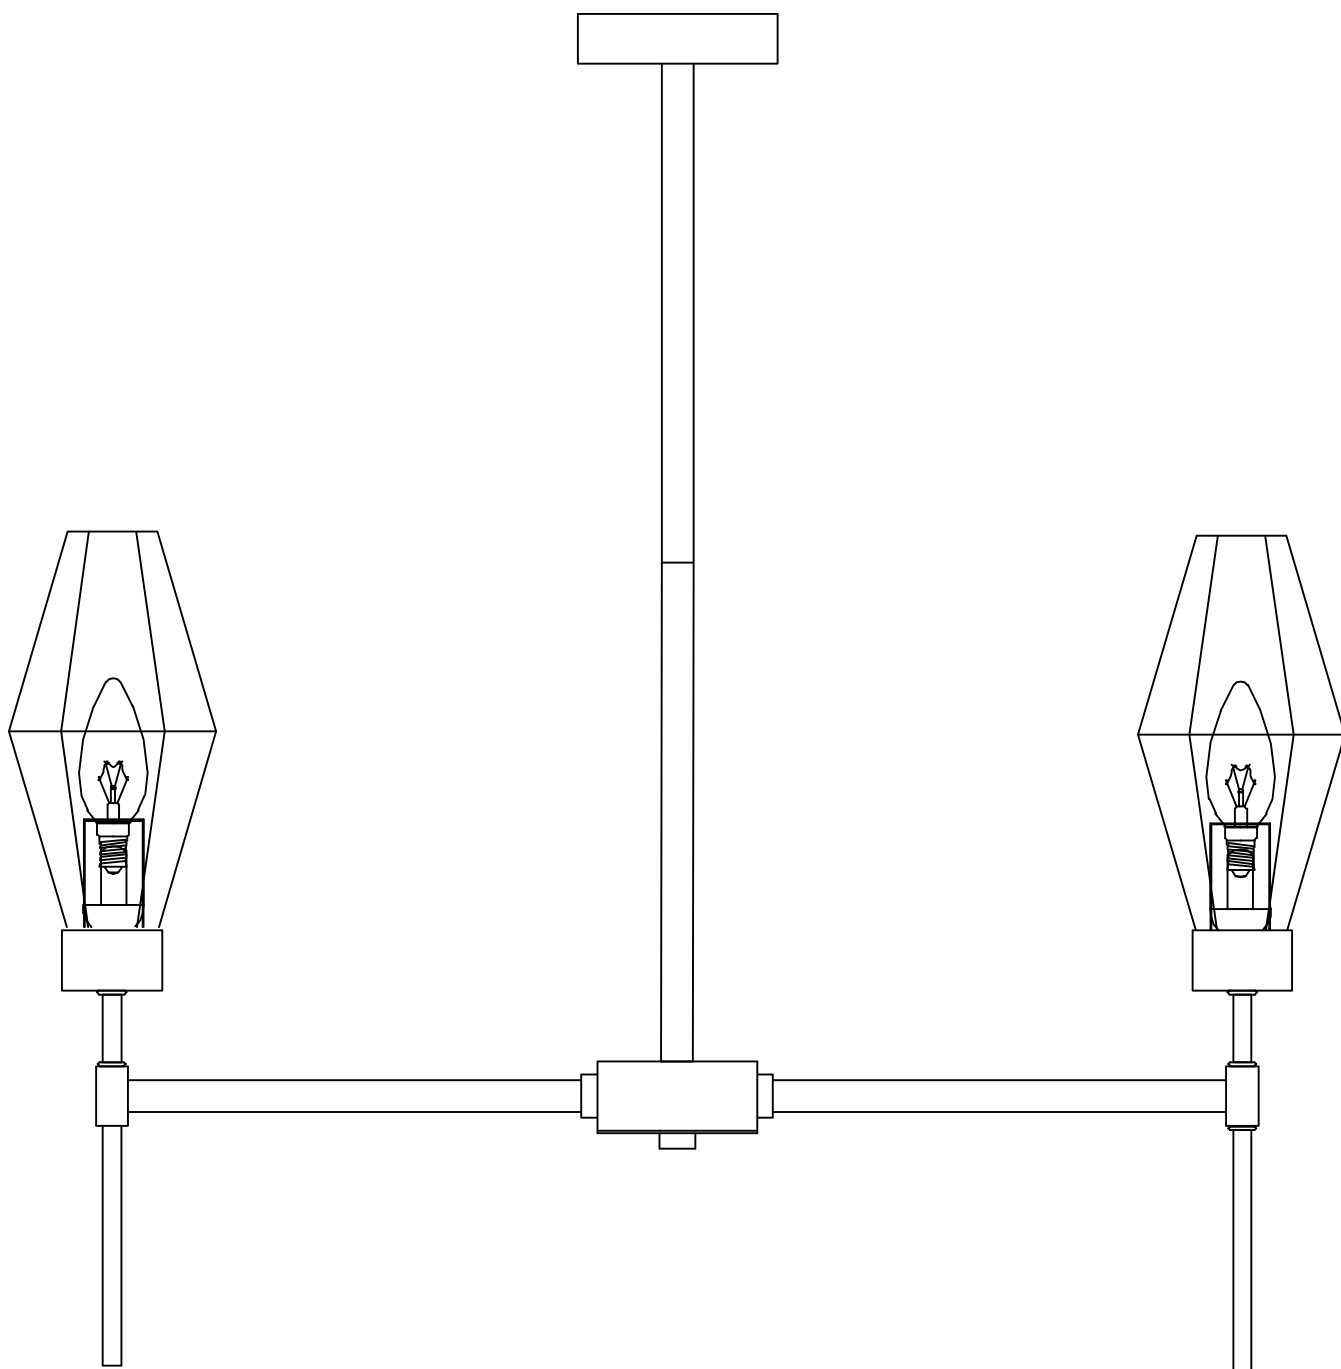

Модель 60143/6

СВЕТИЛЬНИК ОБЩЕГО НАЗНАЧЕНИЯ
ПОТОЛОЧНЫЙ СВЕТИЛЬНИК

EUROSVET®

ИНСТРУКЦИЯ ПО СБОРКЕ

Комплекующая часть	Кол-во, шт.
Крепежная планка	1
Плафон	6
Рожок	6
Потолочная чаша	1
Декоративный элемент	6
Центральная часть	2
Нижняя чаша	1
Декоративная гайка	1