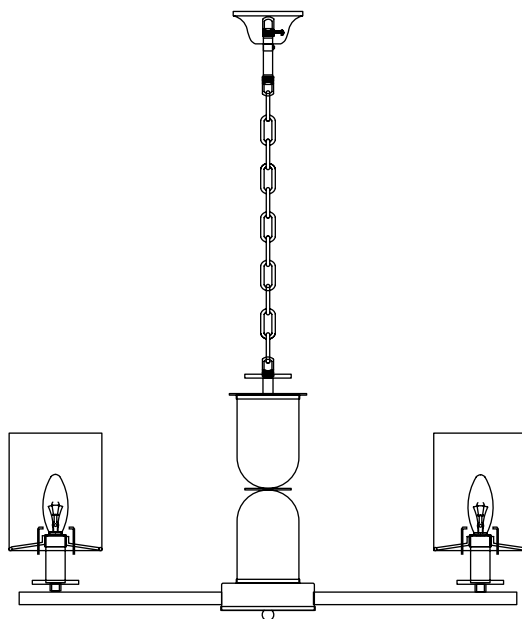

# Модель 60146/6

СВЕТИЛЬНИК ОБЩЕГО НАЗНАЧЕНИЯ  
ПОТОЛОЧНЫЙ СВЕТИЛЬНИК

EUROSVET®

## ИНСТРУКЦИЯ ПО СБОРКЕ

Комплекующая часть	Кол-во, шт.
Крепежная планка	1
Потолочная чаша	1
Нижняя чаша	1
Центральная часть	1
Абажур	6
Рожок	6
Юбка патрона	6
Декоративная гайка	1
Стакан патрона	6

- Установка приобретённого светильника должна производиться сертифицированным электриком!
- Отключайте электропитание перед установкой светильника!
- Используйте перчатки при монтаже ламп – это существенно продлевает срок их службы!
- До полного окончания сборки не выбрасывайте оберточную бумагу: в ней могут оставаться отдельные элементы люстры или случайно отсоединившиеся хрусталики!
- Не допускайте перепадов напряжения в сети выше 240В.
- При чистке арматуры используйте мягкую салфетку с чистящими средствами, специально предназначенными для металлических гальванизированных изделий.
- Запрещается монтаж светильников на любых легкоплавких, легковоспламеняющихся и токопроводящих поверхностях.
- Действие гарантии не распространяется на случаи нарушения правил эксплуатации, неправильной установки оборудования, внесения изменений в конструкцию светильника, невыполнения периодических профилактических работ или небрежности со стороны покупателя или третьих лиц. Действие гарантии не распространяется также на возможный дополнительный ущерб или дополнительные расходы, например, на отделку интерьера.