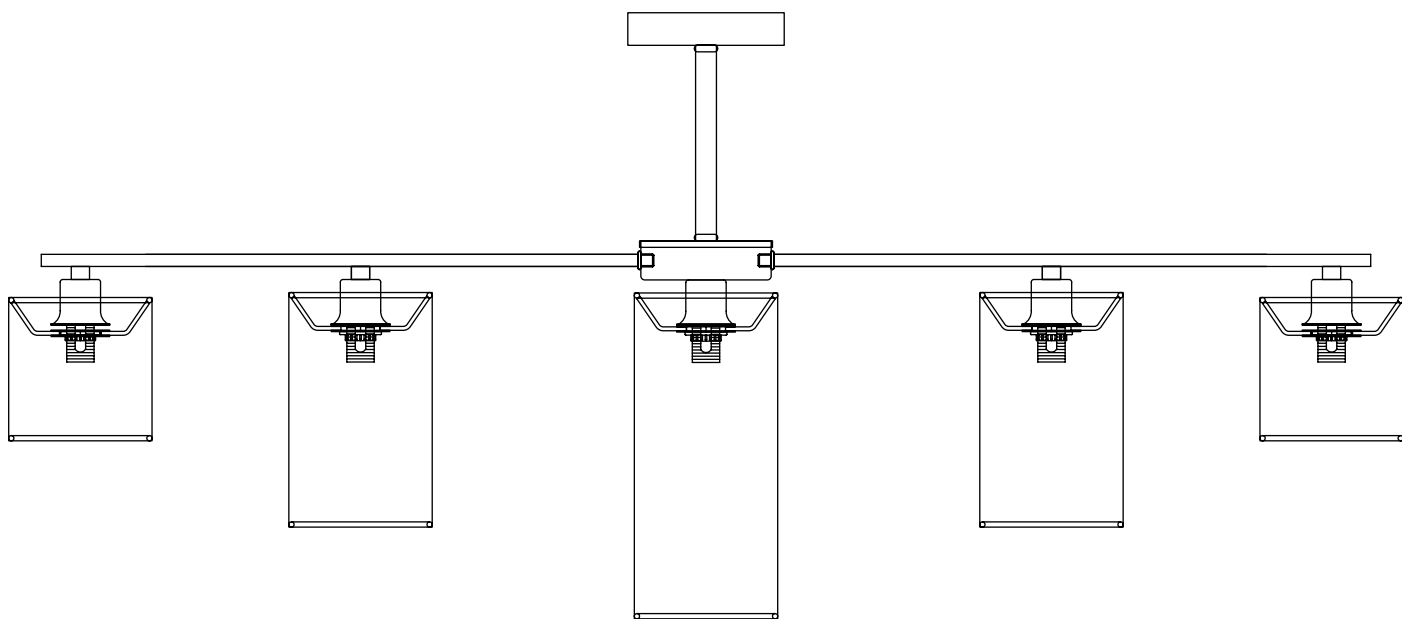

Модель 60152

СВЕТИЛЬНИК ОБЩЕГО НАЗНАЧЕНИЯ
ПОТОЛОЧНЫЙ СВЕТИЛЬНИК | EUROSVET®

ИНСТРУКЦИЯ ПО СБОРКЕ

Комплекующая часть	Кол-во, шт.
Крепежная планка	1
Потолочная чаша	1
Нижняя чаша	1
Центральная часть	1
Абажур	17
Рожок	17
Юбка патрона	17
Декоративная гайка	1
Стакан патрона	17