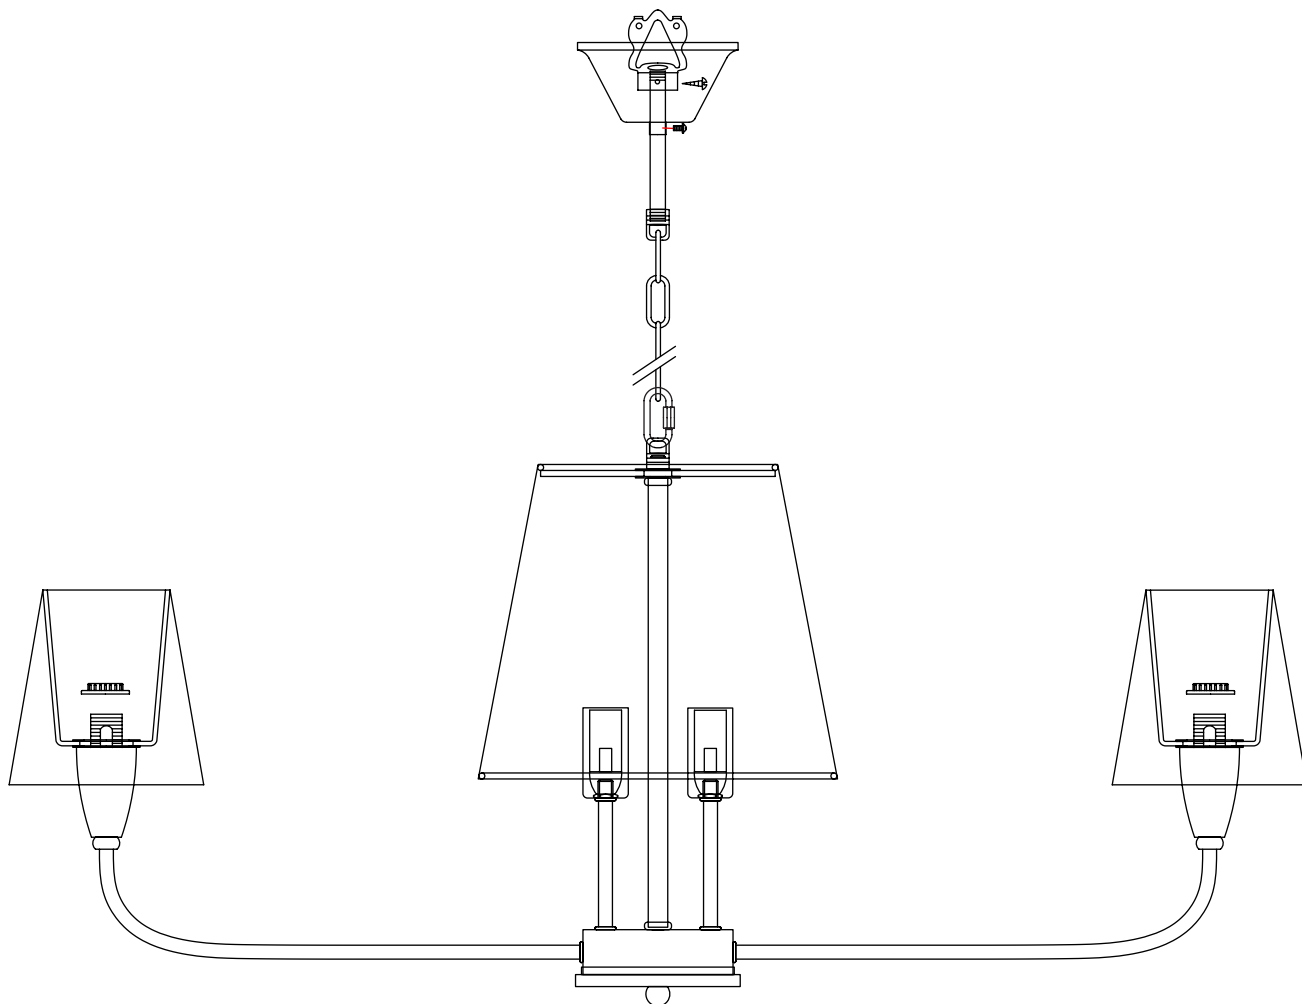

# Модель 60153/6

СВЕТИЛЬНИК ОБЩЕГО НАЗНАЧЕНИЯ  
ПОТОЛОЧНЫЙ СВЕТИЛЬНИК

EUROSVET®

## ИНСТРУКЦИЯ ПО СБОРКЕ

Комплекующая часть	Кол-во, шт.
Крепежная планка	1
Потолочная чаша	1
Нижняя чаша	1
Центральная часть	1
Абажур	4
Рожок	6
Юбка патрона	6
Декоративная гайка	1
Стакан патрона	6

- Установка приобретённого светильника должна производиться сертифицированным электриком!
- Отключайте электропитание перед установкой светильника!
- Используйте перчатки при монтаже ламп – это существенно продлевает срок их службы!
- До полного окончания сборки не выбрасывайте оберточную бумагу: в ней могут оставаться отдельные элементы люстры или случайно отсоединившиеся хрусталики!
- Не допускайте перепадов напряжения в сети выше 240В.
- При чистке арматуры используйте мягкую салфетку с чистящими средствами, специально предназначенными для металлических гальванизированных изделий.
- Запрещается монтаж светильников на любых легкоплавких, легковоспламеняющихся и токопроводящих поверхностях.
- Действие гарантии не распространяется на случаи нарушения правил эксплуатации, неправильной установки оборудования, внесения изменений в конструкцию светильника, невыполнения периодических профилактических работ или небрежности со стороны покупателя или третьих лиц. Действие гарантии не распространяется также на возможный дополнительный ущерб или дополнительные расходы, например, на отделку интерьера.