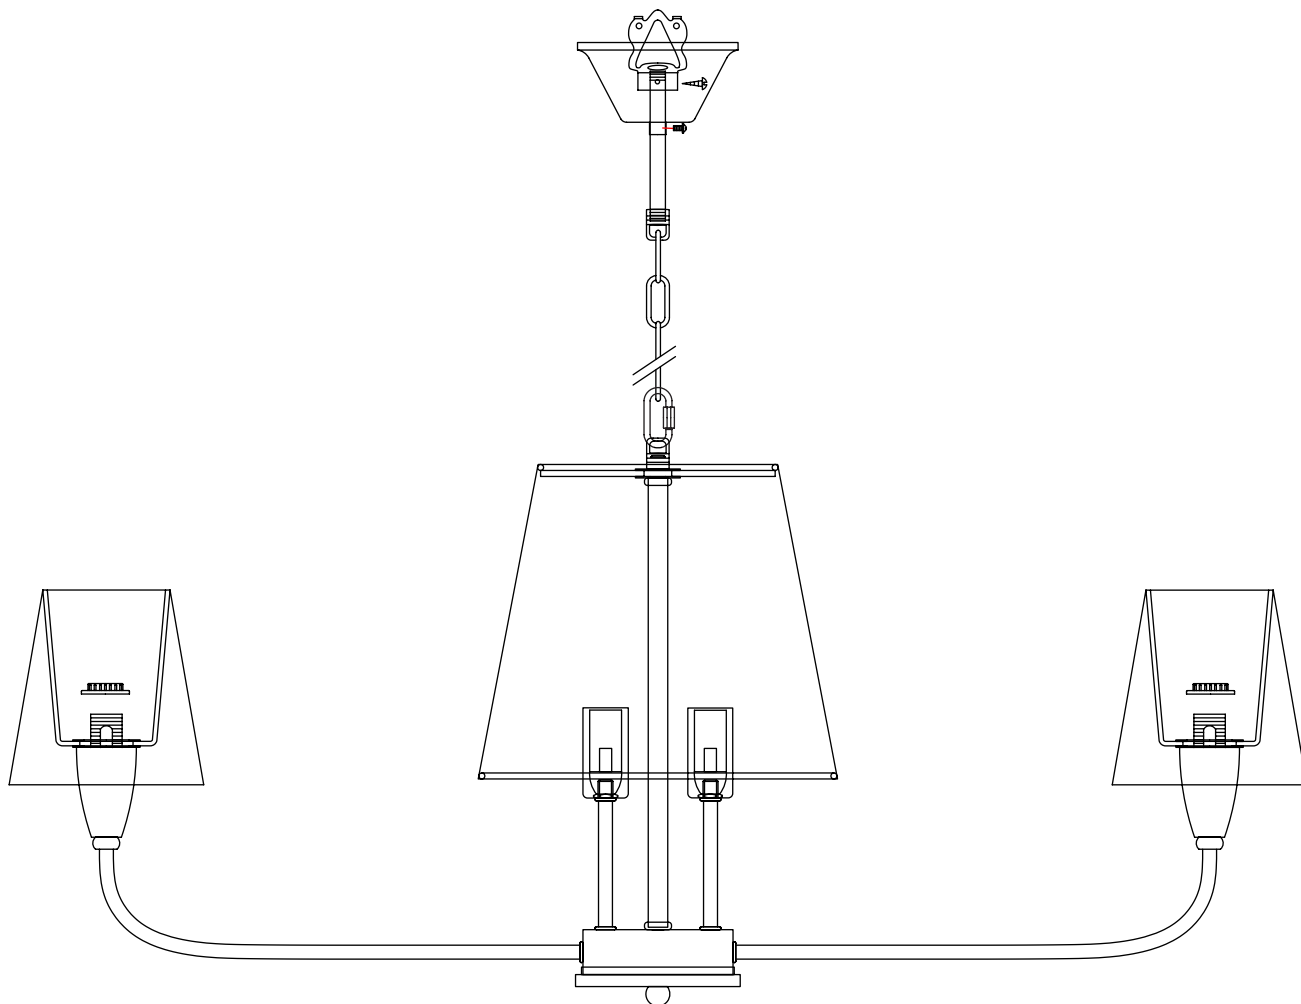

Модель 60153/8

СВЕТИЛЬНИК ОБЩЕГО НАЗНАЧЕНИЯ
ПОТОЛОЧНЫЙ СВЕТИЛЬНИК

EUROSVET®

ИНСТРУКЦИЯ ПО СБОРКЕ

Комплекующая часть	Кол-во, шт.
Крепежная планка	1
Потолочная чаша	1
Нижняя чаша	1
Центральная часть	1
Абажур	6
Рожок	8
Юбка патрона	8
Декоративная гайка	1
Стакан патрона	8