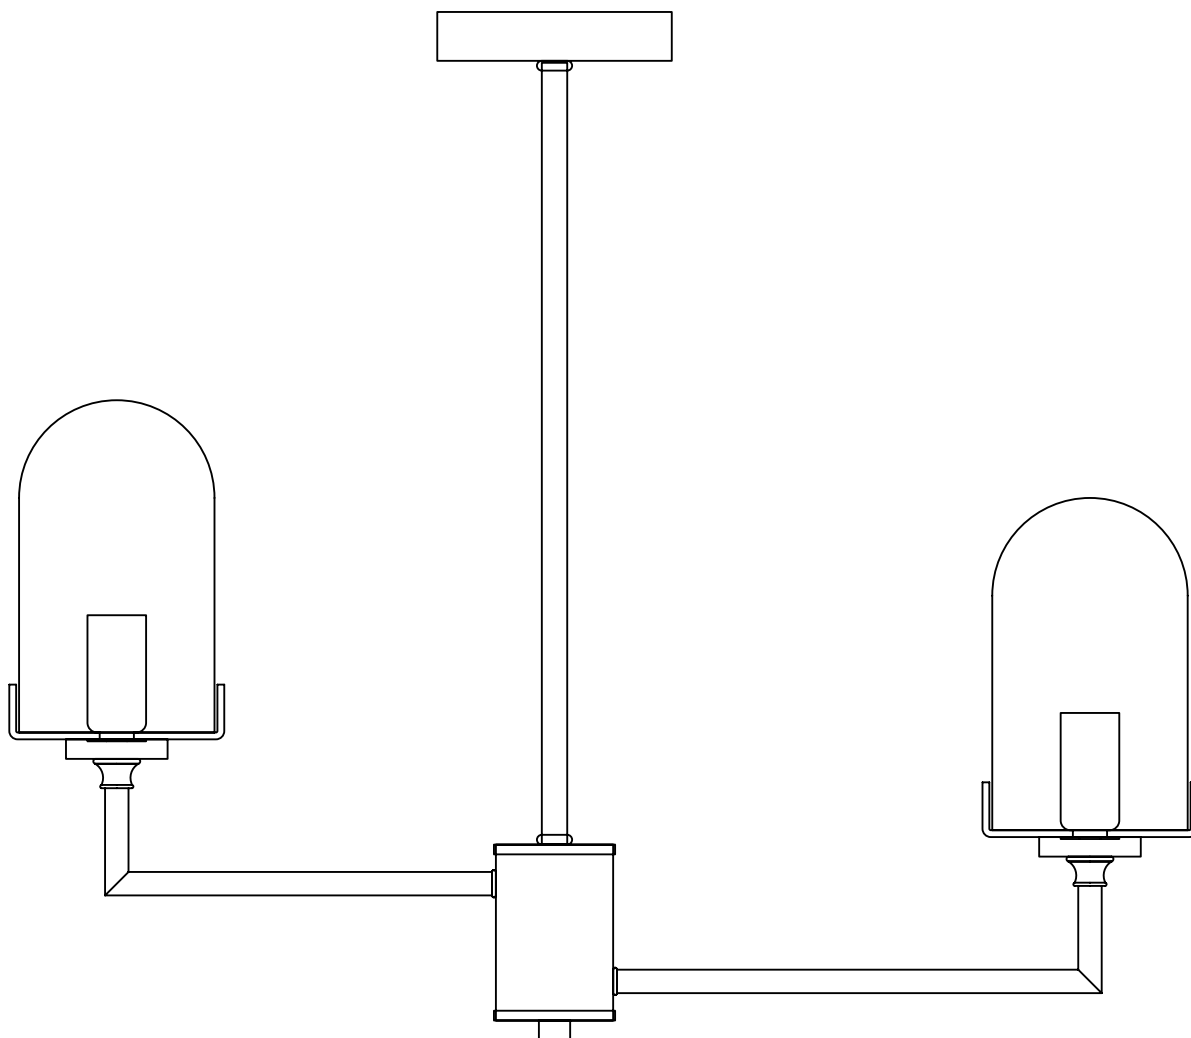

Модель 60156/6

СВЕТИЛЬНИК ОБЩЕГО НАЗНАЧЕНИЯ
ПОТОЛОЧНЫЙ СВЕТИЛЬНИК | EUROSVET®

ИНСТРУКЦИЯ ПО СБОРКЕ

Комплекующая часть	Кол-во, шт.
Крепежная планка	1
Потолочная чаша	1
Нижняя чаша	1
Центральная часть	1
Плафон	6
Рожок	6
Юбка патрона	6
Декоративная гайка	1
Стакан патрона	6