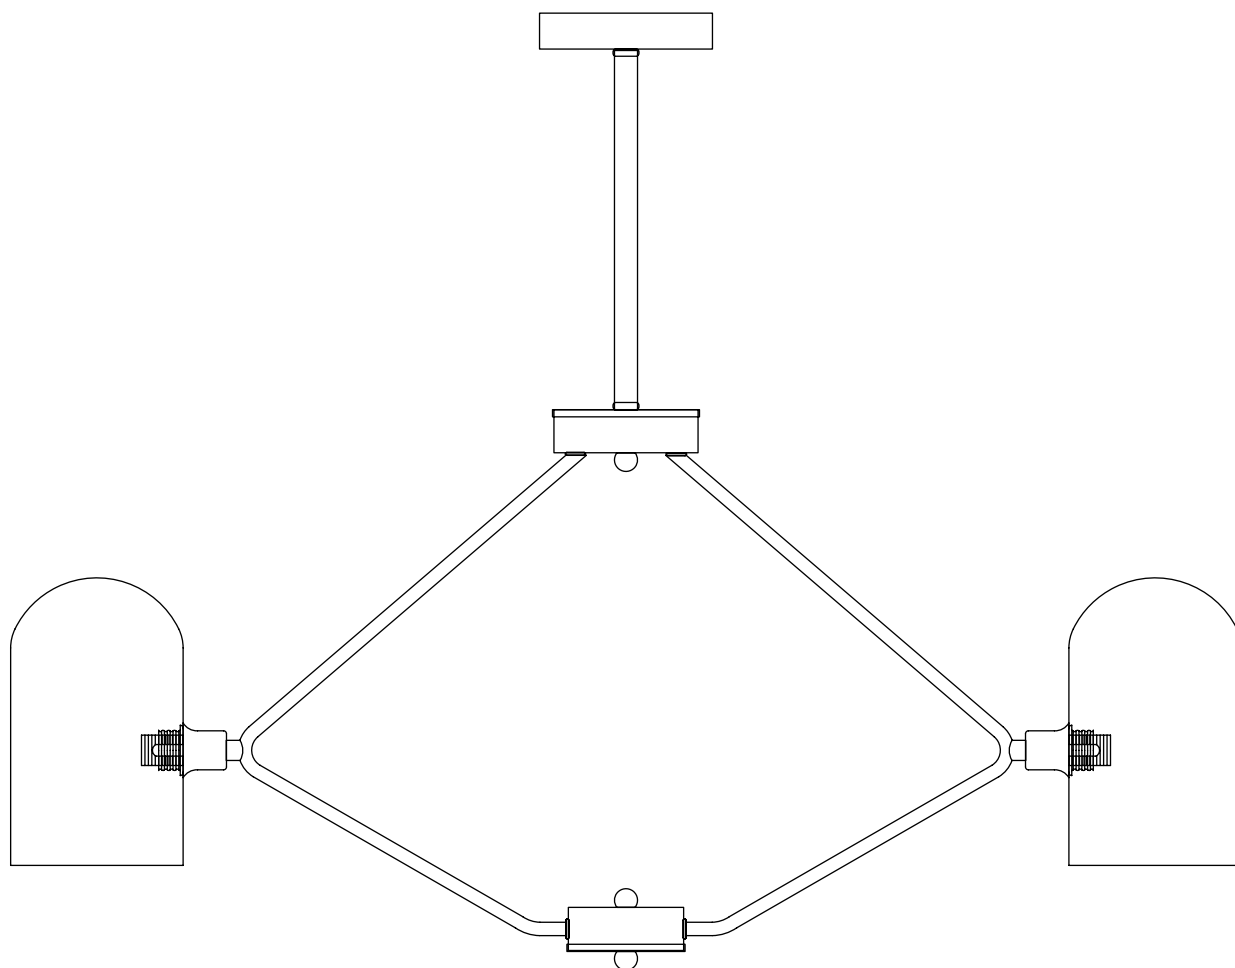

Модель 60157/8

СВЕТИЛЬНИК ОБЩЕГО НАЗНАЧЕНИЯ
ПОТОЛОЧНЫЙ СВЕТИЛЬНИК

EUROSVET®

ИНСТРУКЦИЯ ПО СБОРКЕ

Комплекующая часть	Кол-во, шт.
Крепежная планка	1
Потолочная чаша	1
Нижняя чаша	1
Центральная часть	1
Плафон	8
Рожок	8
Юбка патрона	8
Декоративная гайка	3
Стакан патрона	8