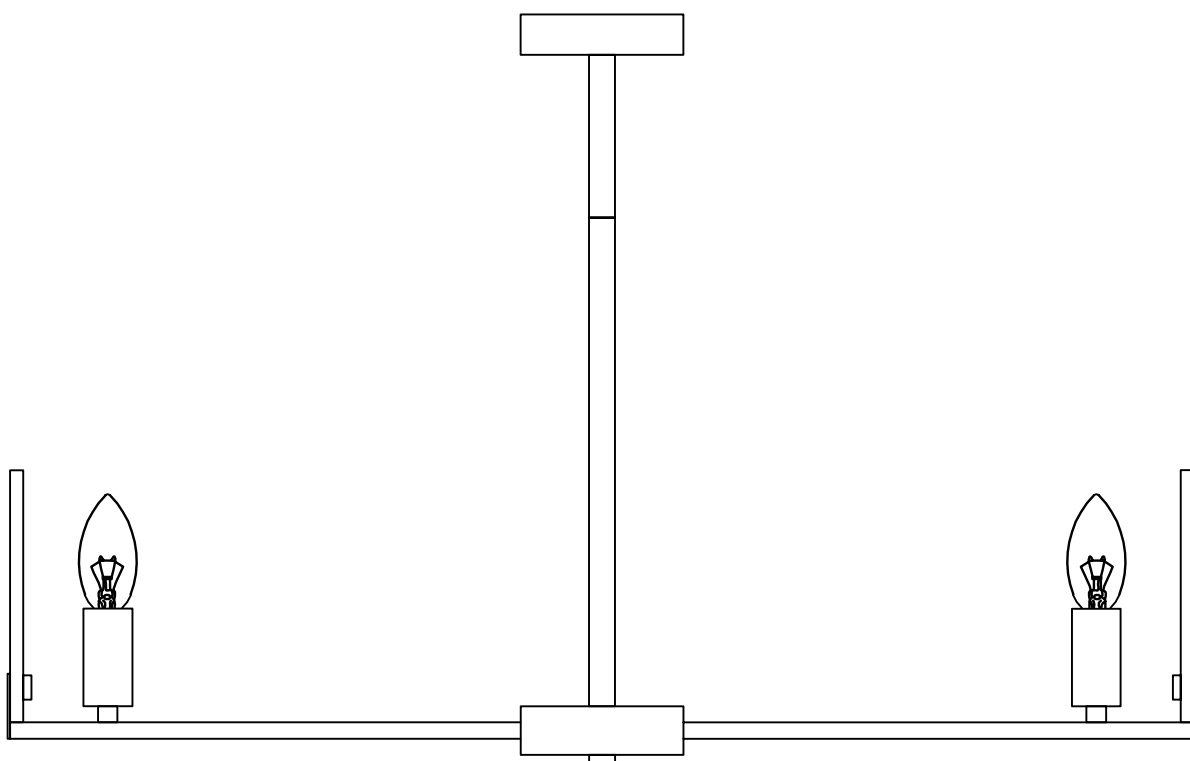

Модель 60158/5

СВЕТИЛЬНИК ОБЩЕГО НАЗНАЧЕНИЯ
ПОТОЛОЧНЫЙ СВЕТИЛЬНИК | EUROSVET®

ИНСТРУКЦИЯ ПО СБОРКЕ

Комплекующая часть	Кол-во, шт.
Крепежная планка	1
Потолочная чаша	1
Нижняя чаша	1
Центральная часть	2
Плафон	5
Рожок	5
Юбка патрона	5
Декоративная гайка	1
Стакан патрона	5