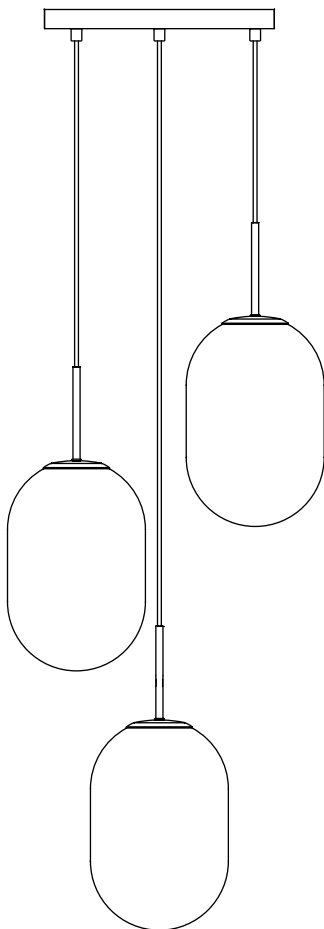

Модель 60161/3

СВЕТИЛЬНИК ОБЩЕГО НАЗНАЧЕНИЯ
ПОДВЕСНОЙ СВЕТИЛЬНИК

EUROSVET®

ИНСТРУКЦИЯ ПО СБОРКЕ

Комплекующая часть	Кол-во, шт.
Крепежная планка	1
Потолочная чаша	1
Плафон	3
Подвес	3

- Установка приобретённого светильника должна производиться сертифицированным электриком!
- Отключайте электропитание перед установкой светильника!
- Используйте перчатки при монтаже ламп – это существенно продлевает срок их службы!
- До полного окончания сборки не выбрасывайте оберточную бумагу: в ней могут оставаться отдельные элементы люстры или случайно отсоединившиеся хрусталики!
- Не допускайте перепадов напряжения в сети выше 240В.
- При чистке арматуры используйте мягкую салфетку с чистящими средствами, специально предназначенными для металлических гальванизированных изделий.
- Запрещается монтаж светильников на любых легкоплавких, легковоспламеняющихся и токопроводящих поверхностях.
- Действие гарантии не распространяется на случаи нарушения правил эксплуатации, неправильной установки оборудования, внесения изменений в конструкцию светильника, невыполнения периодических профилактических работ или небрежности со стороны покупателя или третьих лиц. Действие гарантии не распространяется также на возможный дополнительный ущерб или дополнительные расходы, например, на отделку интерьера.