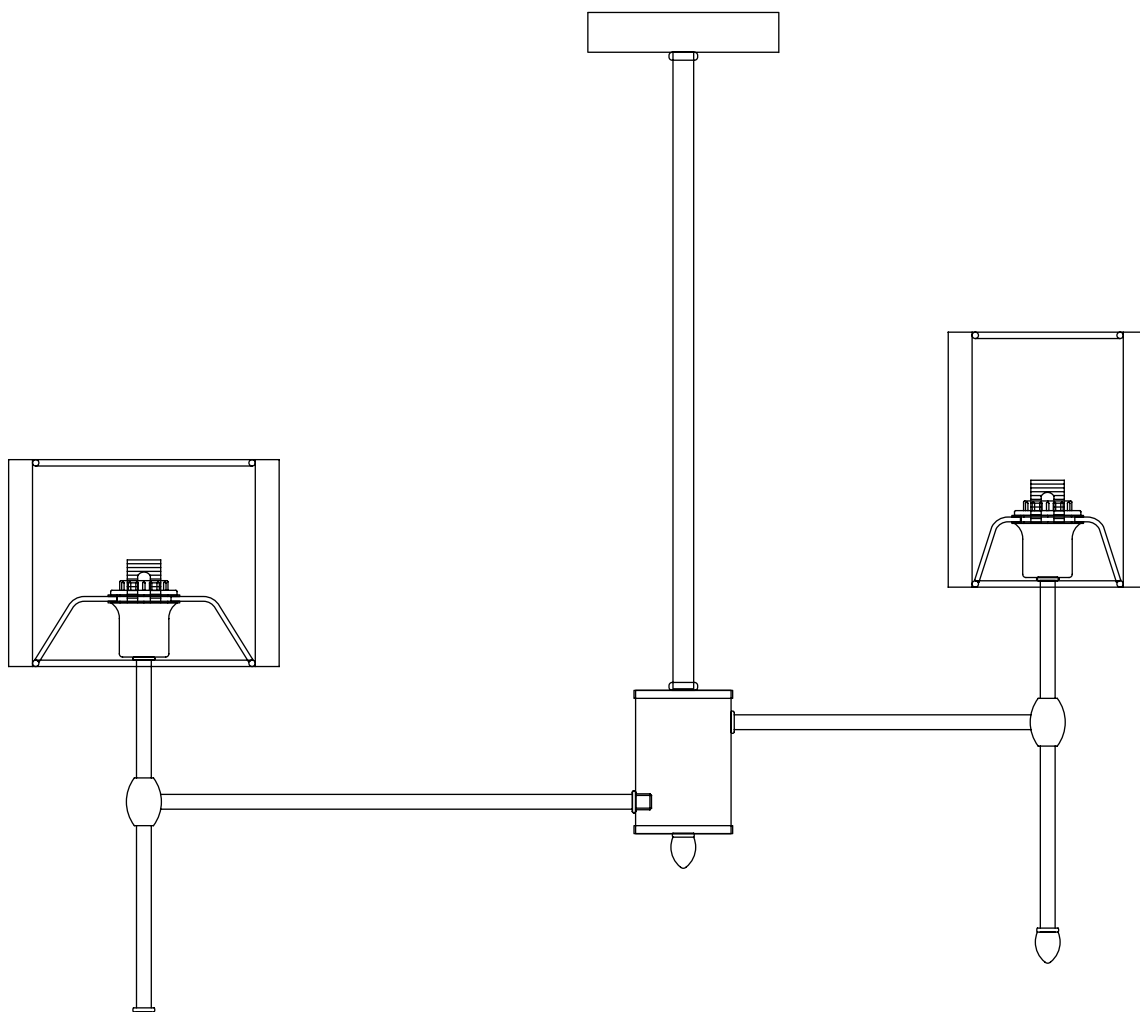

Модель 60162/8

СВЕТИЛЬНИК ОБЩЕГО НАЗНАЧЕНИЯ
ПОТОЛОЧНЫЙ СВЕТИЛЬНИК | EUROSVET®

ИНСТРУКЦИЯ ПО СБОРКЕ

Комплекующая часть	Кол-во, шт.
Крепежная планка	1
Потолочная чаша	1
Центральная часть	1
Абажур	8
Декоративная гайка	1
Рожок	8
Юбка патрона	8