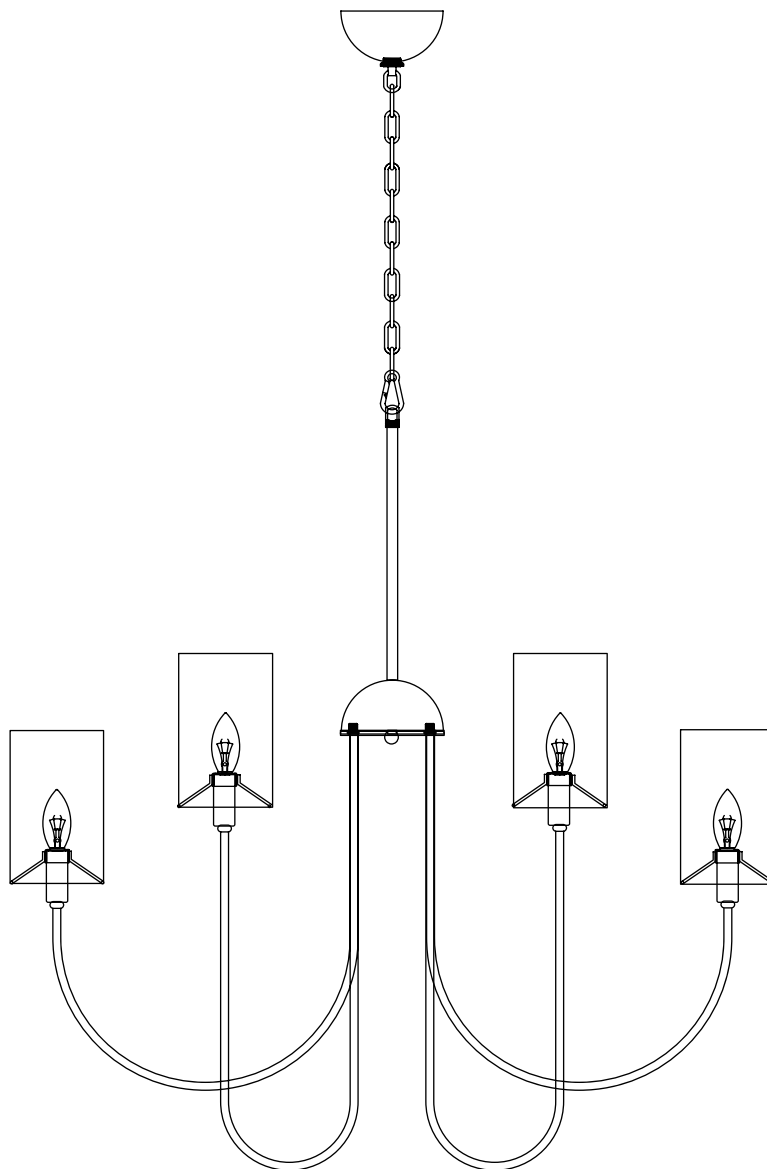

Модель 60164/10

СВЕТИЛЬНИК ОБЩЕГО НАЗНАЧЕНИЯ
ПОДВЕСНОЙ СВЕТИЛЬНИК

EUROSVET®

ИНСТРУКЦИЯ ПО СБОРКЕ

Комплекующая часть	Кол-во, шт.
Крепежная планка	1
Потолочная чаша	1
Нижняя чаша	1
Центральная часть	1
Рожок	10
Декоративная гайка	1
Цепь	1
Абажур	10