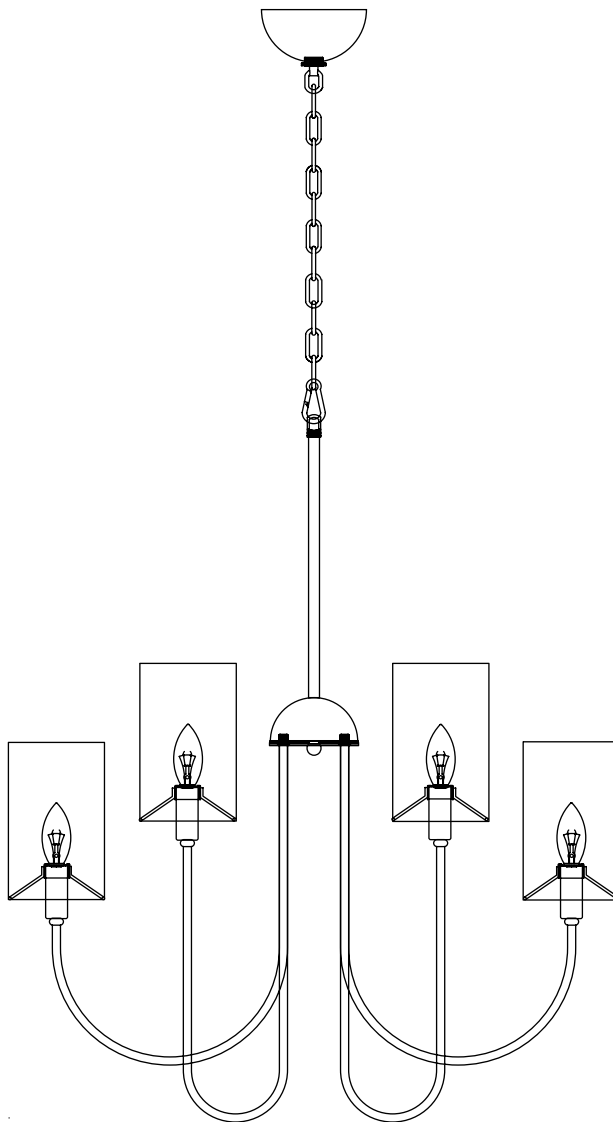

Модель 60164/6

СВЕТИЛЬНИК ОБЩЕГО НАЗНАЧЕНИЯ
ПОДВЕСНОЙ СВЕТИЛЬНИК

EUROSVET®

ИНСТРУКЦИЯ ПО СБОРКЕ

Комплекующая часть	Кол-во, шт.
Крепежная планка	1
Потолочная чаша	1
Нижняя чаша	1
Центральная часть	1
Рожок	6
Декоративная гайка	1
Цепь	1
Абажур	6