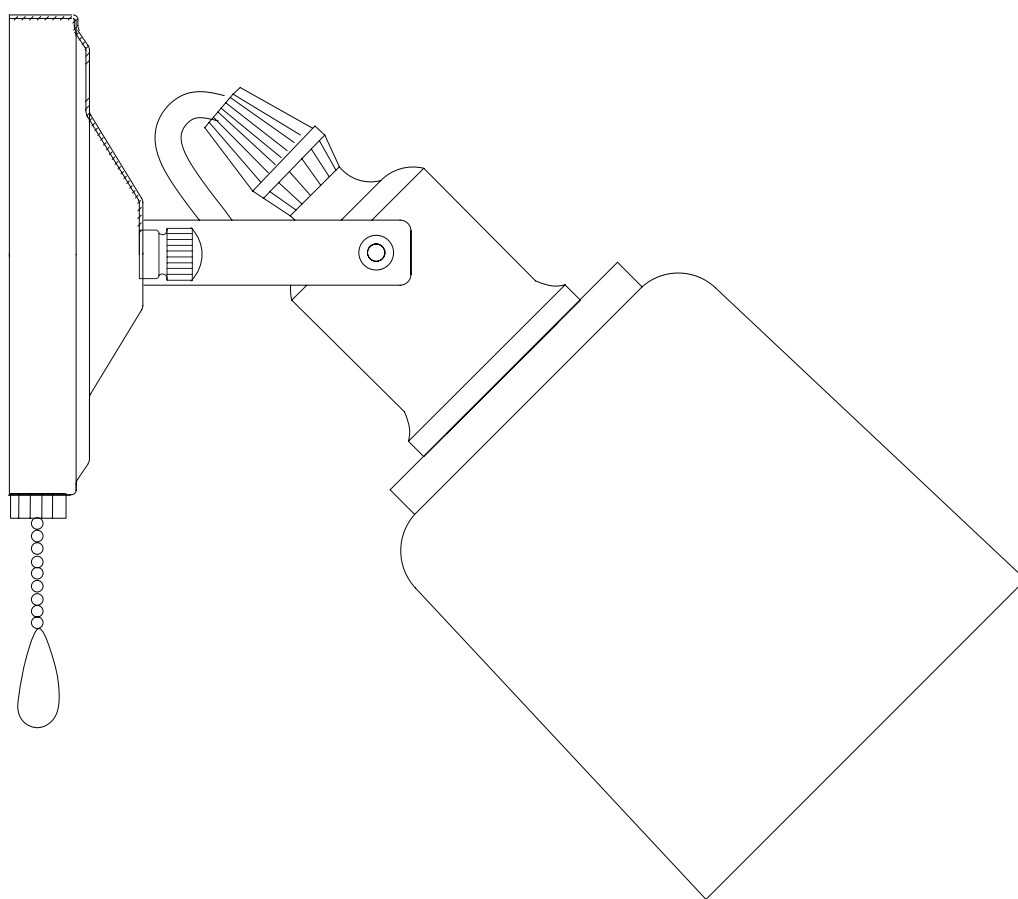

Модель 70111/1

СВЕТИЛЬНИК ОБЩЕГО НАЗНАЧЕНИЯ
НАСТЕННЫЙ СВЕТИЛЬНИК

EUROSVET®

ИНСТРУКЦИЯ ПО СБОРКЕ

Комплекующая часть	Кол-во, шт.
Крепежная планка	1
Основание с выключателем	1
Рожок	1
Декоративная гайка	2
Плафон	1
Юбка патрона	1