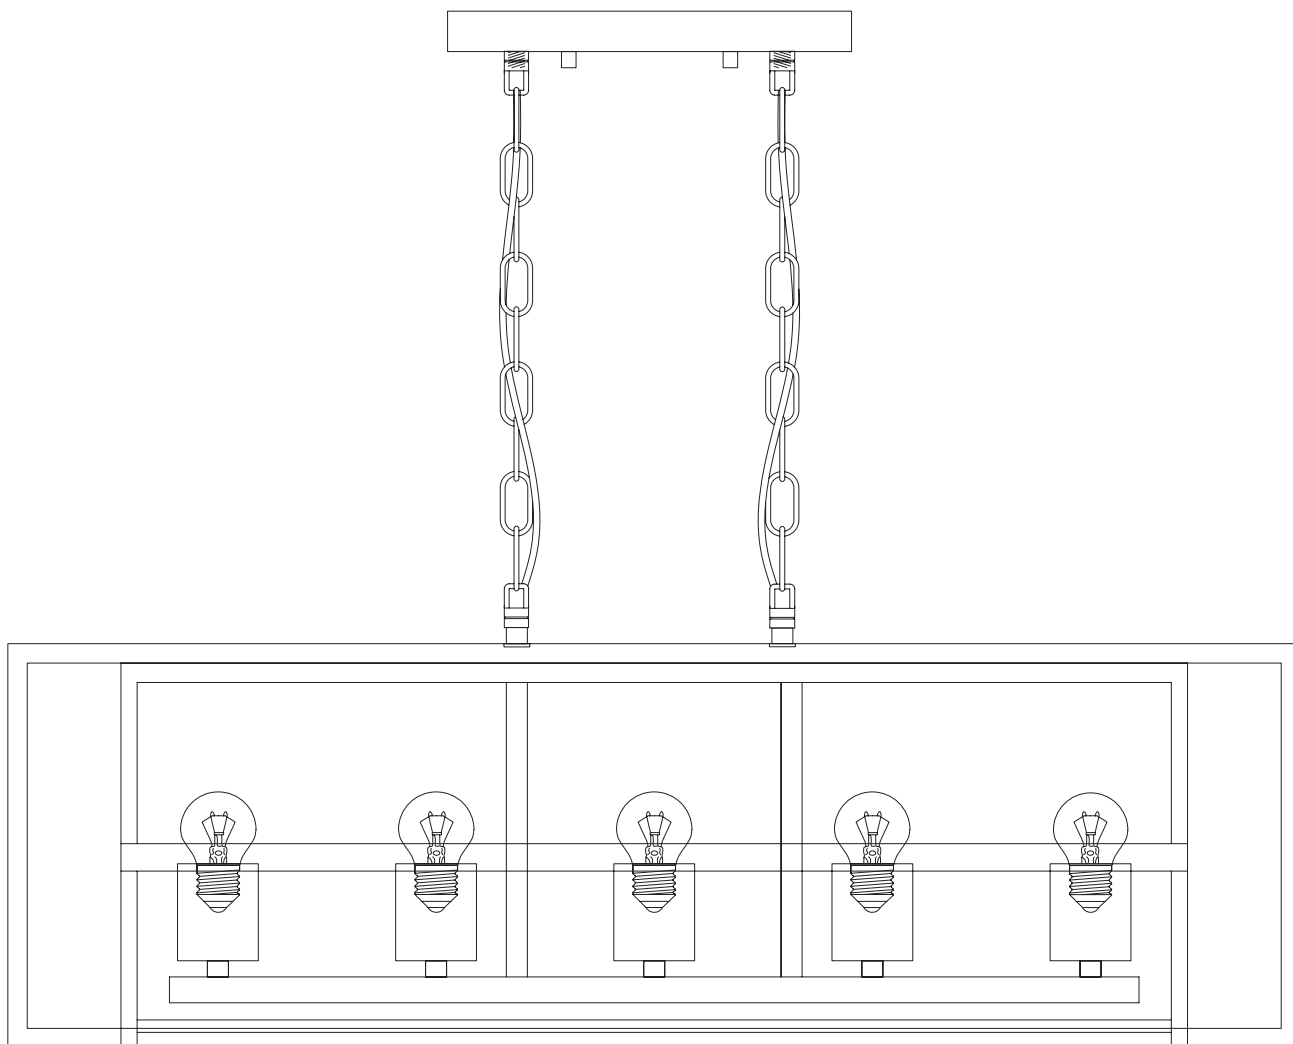

Модель 70122/5

СВЕТИЛЬНИК ОБЩЕГО НАЗНАЧЕНИЯ
ПОДВЕСНОЙ СВЕТИЛЬНИК

EUROSVET®

ИНСТРУКЦИЯ ПО СБОРКЕ

Комплекующая часть	Кол-во, шт.
Крепежная планка	1
Потолочная чаша	1
Цепь	2
Арматура	1
Декоративная гайка	2

- Установка приобретённого светильника должна производиться сертифицированным электриком!
- Отключайте электропитание перед установкой светильника!
- Используйте перчатки при монтаже ламп – это существенно продлевает срок их службы!
- До полного окончания сборки не выбрасывайте оберточную бумагу: в ней могут оставаться отдельные элементы люстры или случайно отсоединившиеся хрусталики!
- Не допускайте перепадов напряжения в сети выше 240В.
- При чистке арматуры используйте мягкую салфетку с чистящими средствами, специально предназначенными для металлических гальванизированных изделий.
- Запрещается монтаж светильников на любых легкоплавких, легковоспламеняющихся и токопроводящих поверхностях.
- Действие гарантии не распространяется на случаи нарушения правил эксплуатации, неправильной установки оборудования, внесения изменений в конструкцию светильника, невыполнения периодических профилактических работ или небрежности со стороны покупателя или третьих лиц. Действие гарантии не распространяется также на возможный дополнительный ущерб или дополнительные расходы, например, на отделку интерьера.