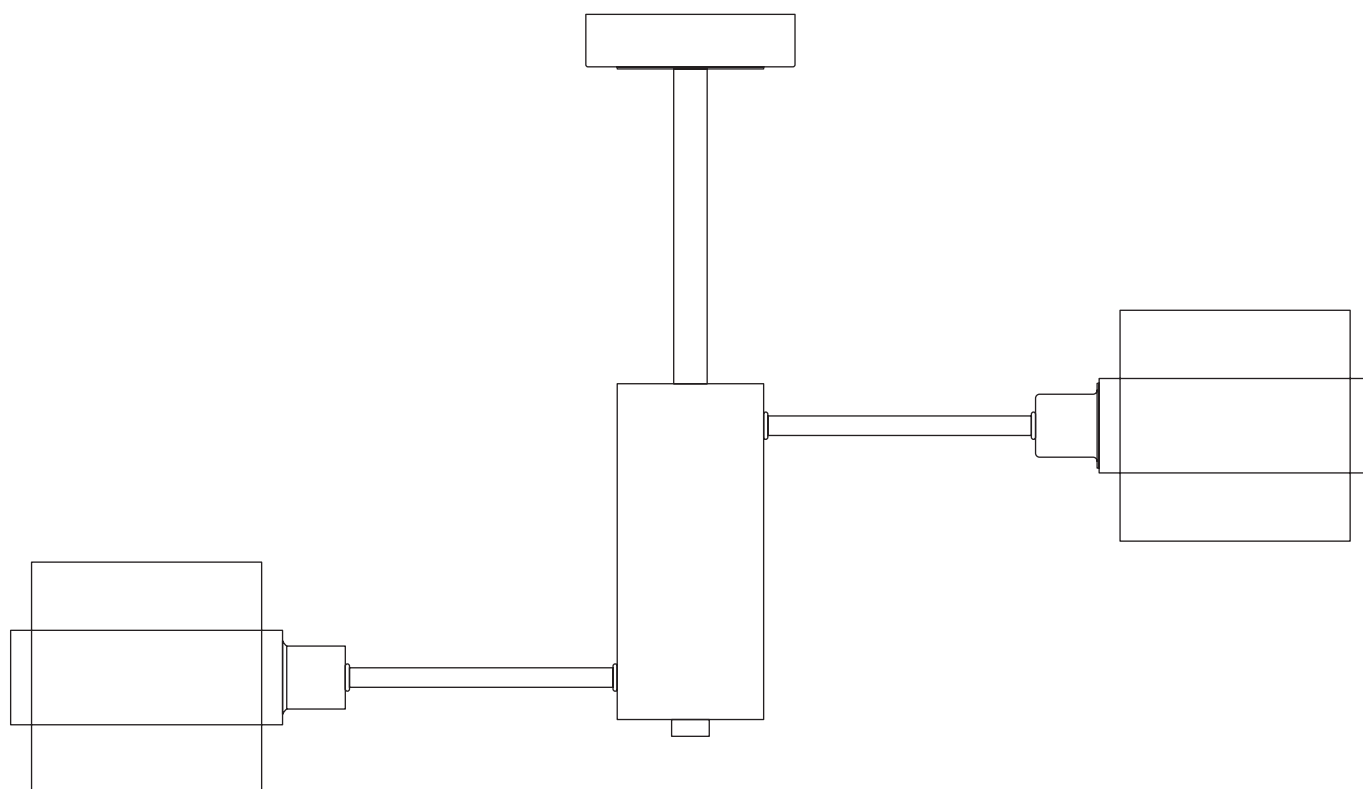

# Модель 70127/6

СВЕТИЛЬНИК ОБЩЕГО НАЗНАЧЕНИЯ  
ПОТОЛОЧНЫЙ СВЕТИЛЬНИК | EUROSVET®

## ИНСТРУКЦИЯ ПО СБОРКЕ

Комплекующая часть	Кол-во, шт.
Крепежная планка	1
Потолочная чаша	1
Центральная часть	1
Рожок	6
Плафон	6
Юбка патрона	6
Декоративный элемент	6
Декоративная гайка	1

- Установка приобретённого светильника должна производиться сертифицированным электриком!
- Отключайте электропитание перед установкой светильника!
- Используйте перчатки при монтаже ламп – это существенно продлевает срок их службы!
- До полного окончания сборки не выбрасывайте оберточную бумагу: в ней могут оставаться отдельные элементы люстры или случайно отсоединившиеся хрусталики!
- Не допускайте перепадов напряжения в сети выше 240В.
- При чистке арматуры используйте мягкую салфетку с чистящими средствами, специально предназначенными для металлических гальванизированных изделий.
- Запрещается монтаж светильников на любых легкоплавких, легковоспламеняющихся и токопроводящих поверхностях.
- Действие гарантии не распространяется на случаи нарушения правил эксплуатации, неправильной установки оборудования, внесения изменений в конструкцию светильника, невыполнения периодических профилактических работ или небрежности со стороны покупателя или третьих лиц. Действие гарантии не распространяется также на возможный дополнительный ущерб или дополнительные расходы, например, на отделку интерьера.