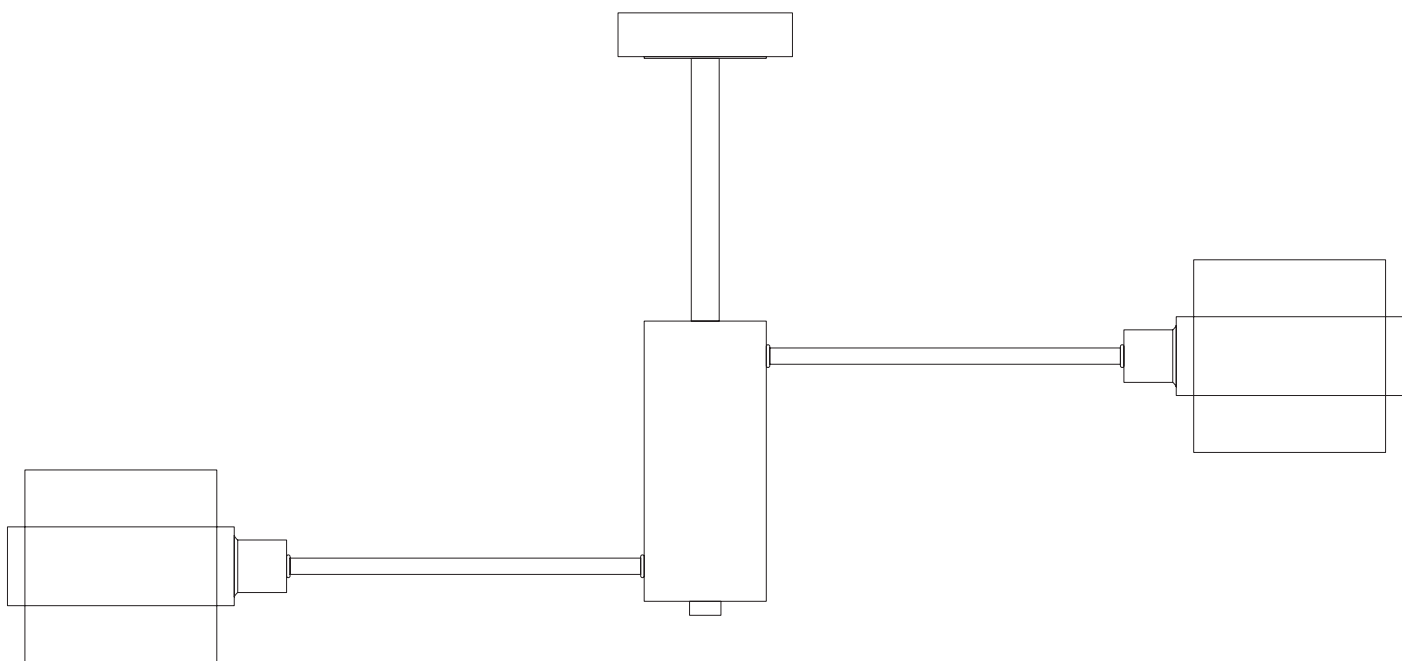

Модель 70127/8

СВЕТИЛЬНИК ОБЩЕГО НАЗНАЧЕНИЯ
ПОТОЛОЧНЫЙ СВЕТИЛЬНИК

EUROSVET®

ИНСТРУКЦИЯ ПО СБОРКЕ

Комплекующая часть	Кол-во, шт.
Крепежная планка	1
Потолочная чаша	1
Центральная часть	1
Рожок	8
Плафон	8
Юбка патрона	8
Декоративный элемент	8
Декоративная гайка	1