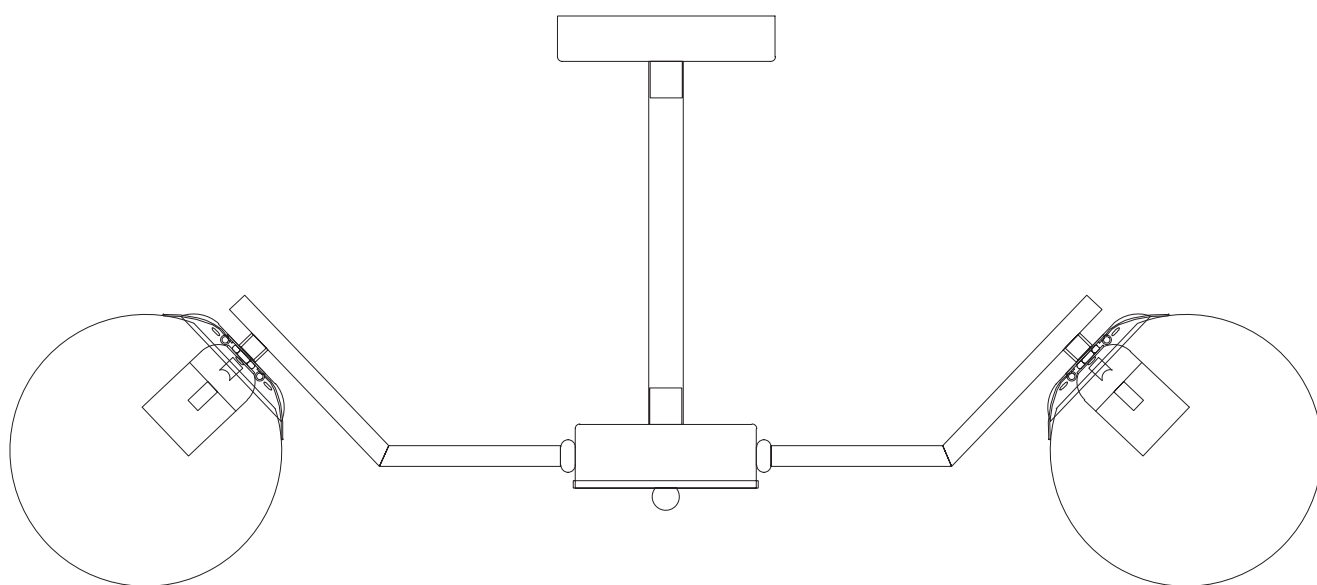

# Модель 70154/6

СВЕТИЛЬНИК ОБЩЕГО НАЗНАЧЕНИЯ  
ПОТОЛОЧНЫЙ СВЕТИЛЬНИК | EUROSVET®

## ИНСТРУКЦИЯ ПО СБОРКЕ

Комплекующая часть	Кол-во, шт.
Крепежная планка	1
Потолочная чаша	1
Нижняя чаша	1
Декоративная гайка	1
Рожок	6
Плафон	6

- Установка приобретённого светильника должна производиться сертифицированным электриком!
- Отключайте электропитание перед установкой светильника!
- Используйте перчатки при монтаже ламп – это существенно продлевает срок их службы!
- До полного окончания сборки не выбрасывайте оберточную бумагу: в ней могут оставаться отдельные элементы люстры или случайно отсоединившиеся хрусталики!
- Не допускайте перепадов напряжения в сети выше 240В.
- При чистке арматуры используйте мягкую салфетку с чистящими средствами, специально предназначенными для металлических гальванизированных изделий.
- Запрещается монтаж светильников на любых легкоплавких, легковоспламеняющихся и токопроводящих поверхностях.
- Действие гарантии не распространяется на случаи нарушения правил эксплуатации, неправильной установки оборудования, внесения изменений в конструкцию светильника, невыполнения периодических профилактических работ или небрежности со стороны покупателя или третьих лиц. Действие гарантии не распространяется также на возможный дополнительный ущерб или дополнительные расходы, например, на отделку интерьера.