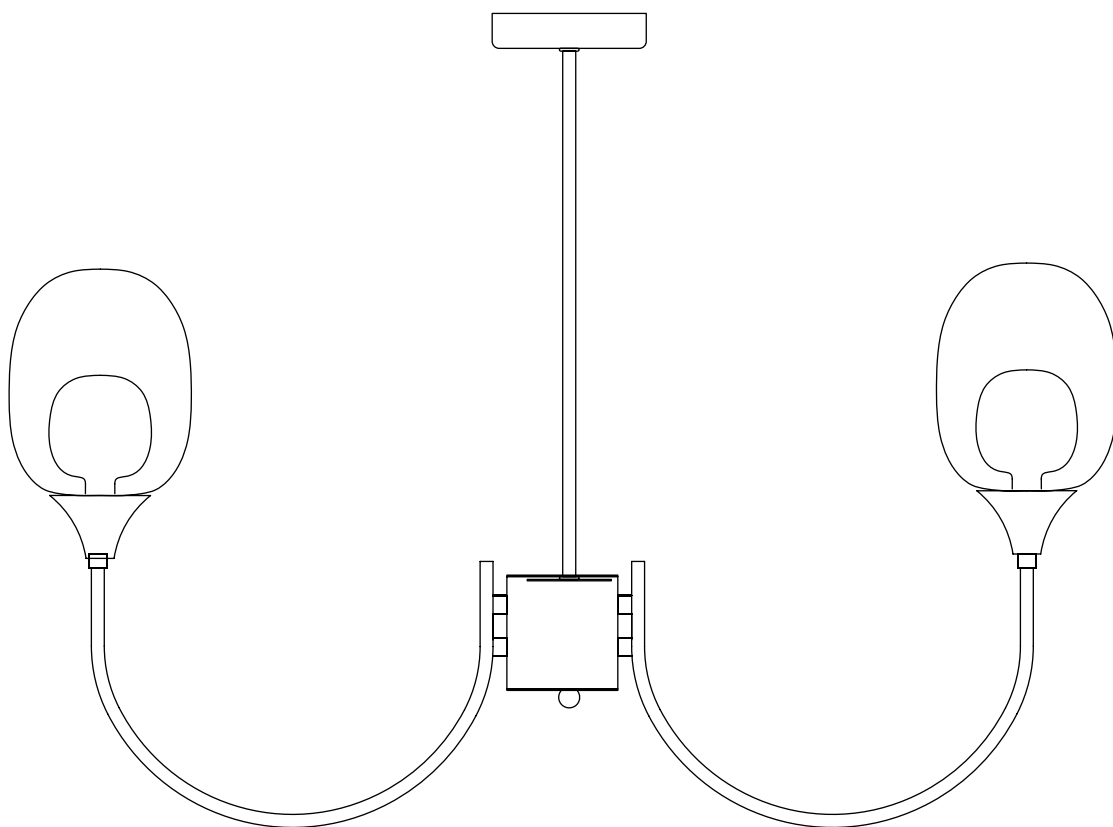

Модель 70217/6

СВЕТИЛЬНИК ОБЩЕГО НАЗНАЧЕНИЯ
ПОДВЕСНОЙ СВЕТИЛЬНИК | EUROSVET®

ИНСТРУКЦИЯ ПО СБОРКЕ

Комплекующая часть	Кол-во, шт.
Крепежная планка	1
Потолочная чаша	1
Рожок	6
Юбка патрона	6
Плафон	6
Декоративная гайка	1
Нижняя чаша	1
Центральная часть	1