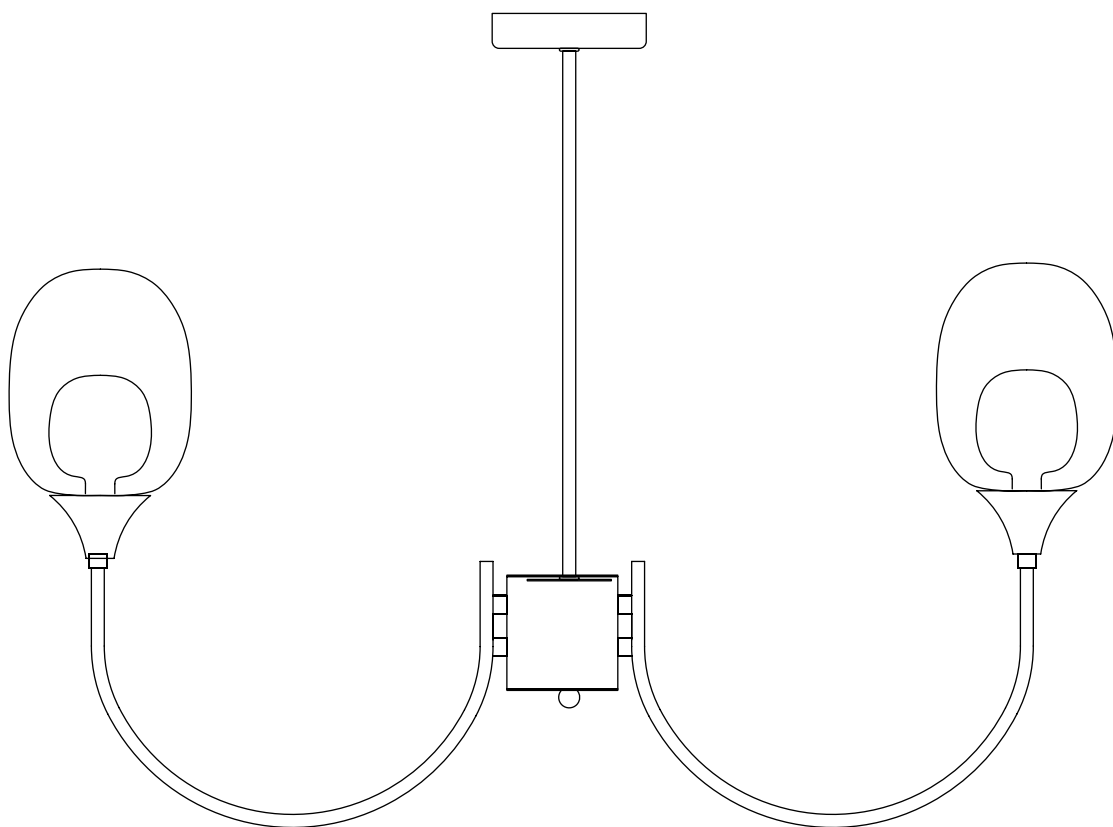

# Модель 70217/8

СВЕТИЛЬНИК ОБЩЕГО НАЗНАЧЕНИЯ  
ПОДВЕСНОЙ СВЕТИЛЬНИК

EUROSVET®

## ИНСТРУКЦИЯ ПО СБОРКЕ

Комплекующая часть	Кол-во, шт.
Крепежная планка	1
Потолочная чаша	1
Рожок	8
Юбка патрона	8
Плафон	8
Декоративная гайка	1
Нижняя чаша	1
Центральная часть	1

- Установка приобретённого светильника должна производиться сертифицированным электриком!
- Отключайте электропитание перед установкой светильника!
- Используйте перчатки при монтаже ламп – это существенно продлевает срок их службы!
- До полного окончания сборки не выбрасывайте оберточную бумагу: в ней могут оставаться отдельные элементы люстры или случайно отсоединившиеся хрусталики!
- Не допускайте перепадов напряжения в сети выше 240В.
- При чистке арматуры используйте мягкую салфетку с чистящими средствами, специально предназначенными для металлических гальванизированных изделий.
- Запрещается монтаж светильников на любых легкоплавких, легковоспламеняющихся и токопроводящих поверхностях.
- Действие гарантии не распространяется на случаи нарушения правил эксплуатации, неправильной установки оборудования, внесения изменений в конструкцию светильника, невыполнения периодических профилактических работ или небрежности со стороны покупателя или третьих лиц. Действие гарантии не распространяется также на возможный дополнительный ущерб или дополнительные расходы, например, на отделку интерьера.