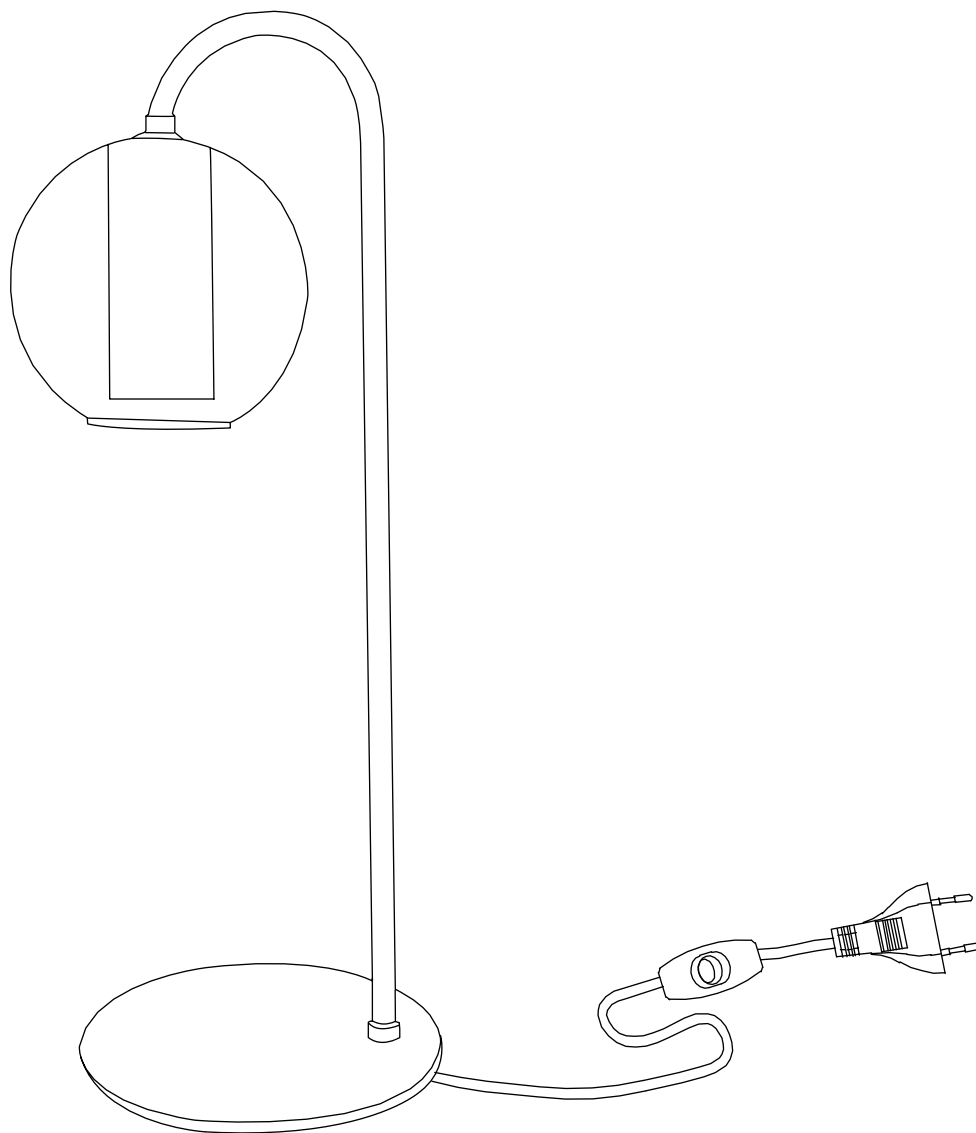

Модель 80508/1

СВЕТИЛЬНИК ОБЩЕГО НАЗНАЧЕНИЯ
НАСТОЛЬНЫЙ СВЕТИЛЬНИК | EUROSVET®

ИНСТРУКЦИЯ ПО СБОРКЕ

Комплекующая часть	Кол-во, шт.
Светильник в сборе	1
Сетевой шнур	1

- Установка приобретённого светильника должна производиться сертифицированным электриком!
- Отключайте электропитание перед установкой светильника!
- Используйте перчатки при монтаже ламп – это существенно продлевает срок их службы!
- До полного окончания сборки не выбрасывайте оберточную бумагу: в ней могут оставаться отдельные элементы люстры или случайно отсоединившиеся хрусталики!
- Не допускайте перепадов напряжения в сети выше 240В.
- При чистке арматуры используйте мягкую салфетку с чистящими средствами, специально предназначенными для металлических гальванизированных изделий.
- Запрещается монтаж светильников на любых легкоплавких, легковоспламеняющихся и токопроводящих поверхностях.
- Действие гарантии не распространяется на случаи нарушения правил эксплуатации, неправильной установки оборудования, внесения изменений в конструкцию светильника, невыполнения периодических профилактических работ или небрежности со стороны покупателя или третьих лиц. Действие гарантии не распространяется также на возможный дополнительный ущерб или дополнительные расходы, например, на отделку интерьера.