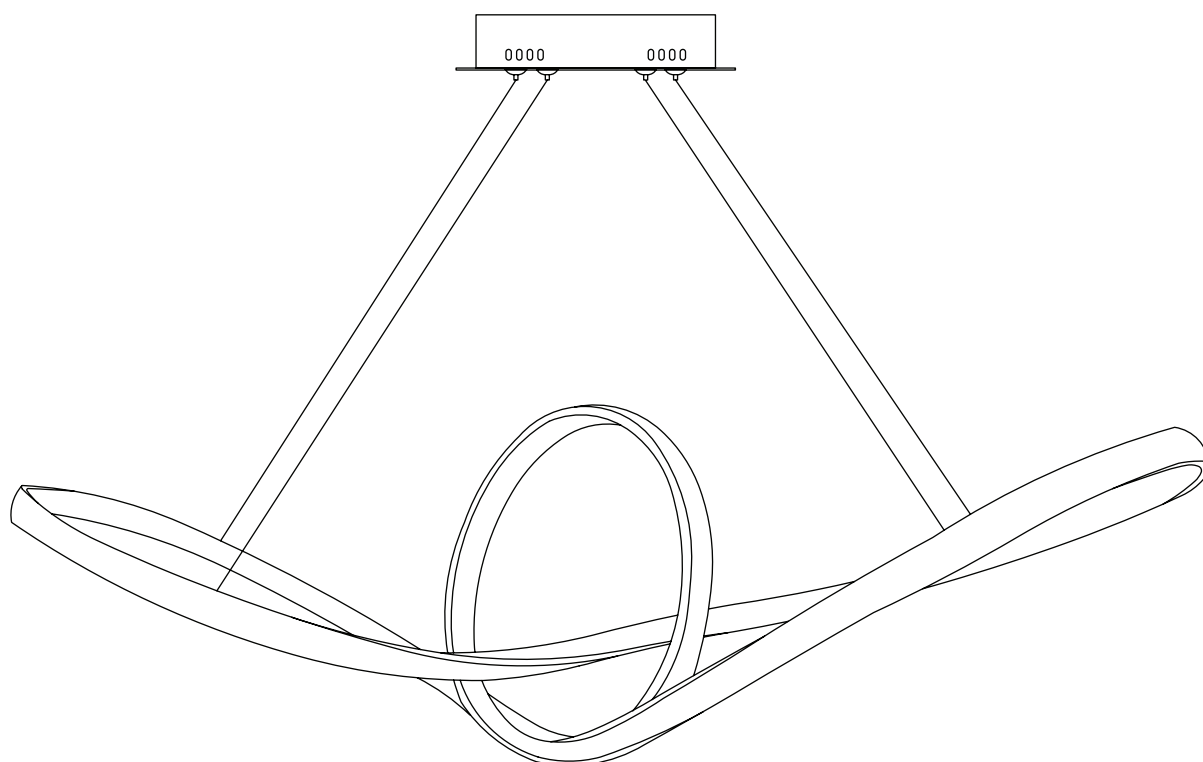

Модель 90174/1

СВЕТИЛЬНИК ОБЩЕГО НАЗНАЧЕНИЯ
ПОДВЕСНОЙ СВЕТИЛЬНИК | EUROSVET®

ИНСТРУКЦИЯ ПО СБОРКЕ

Комплекующая часть	Кол-во, шт.
Крепёжная планка	1
Потолочная чаша	1
Подвес	4
Рожок	1