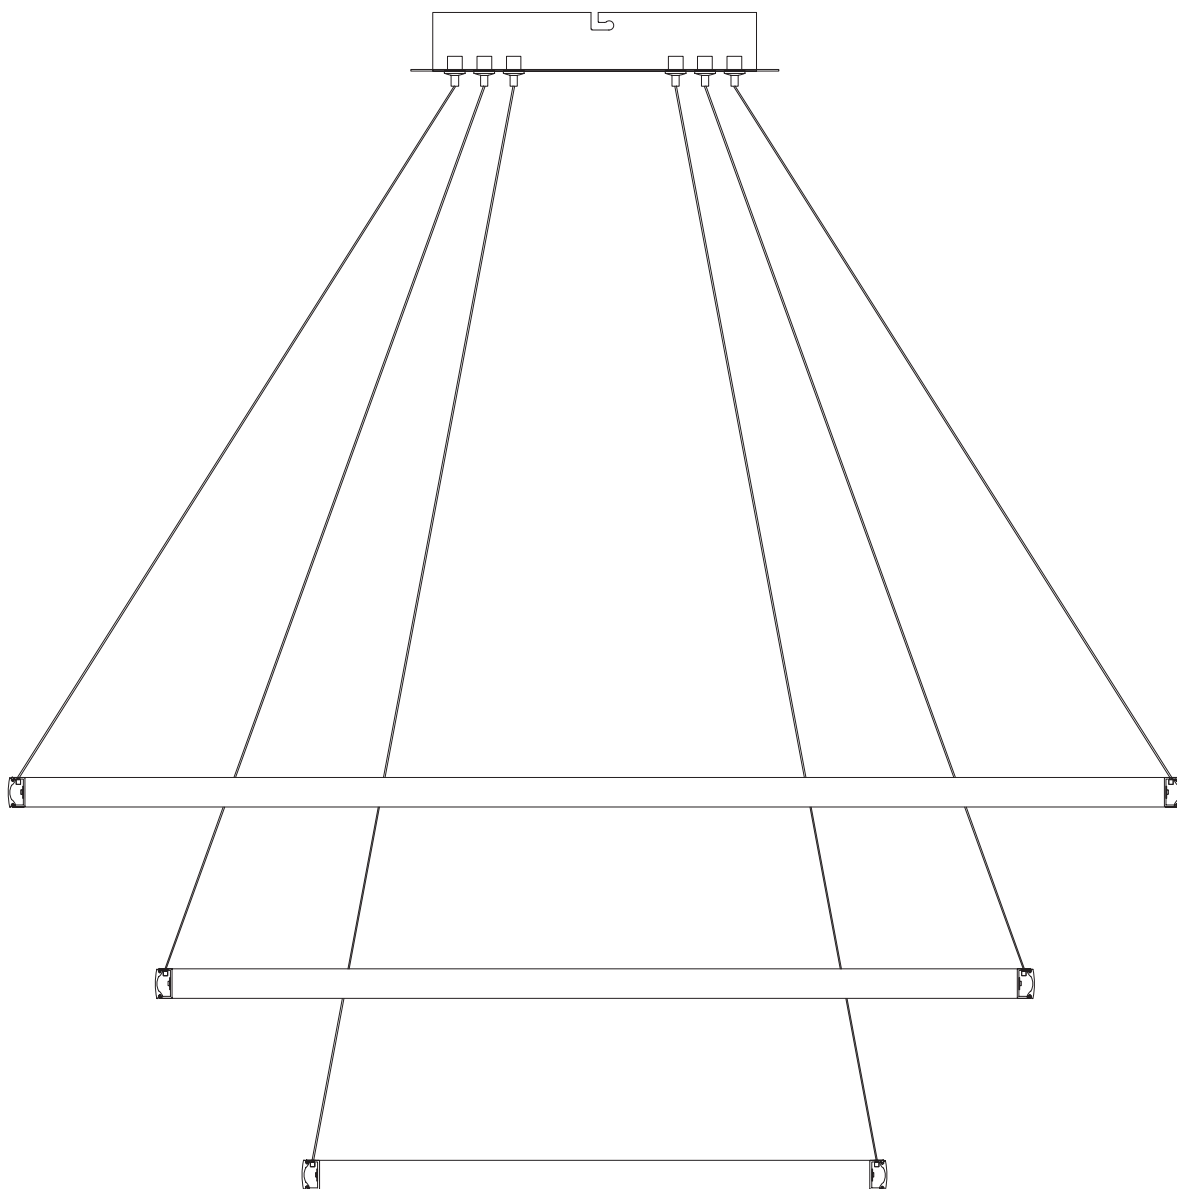

Модель 90264/3

СВЕТИЛЬНИК ОБЩЕГО НАЗНАЧЕНИЯ
ПОДВЕСНОЙ СВЕТИЛЬНИК

EUROSVET®

ИНСТРУКЦИЯ ПО СБОРКЕ

Комплекующая часть	Кол-во, шт.
Крепежная планка	1
Потолочная чаша	1
Подвес	6