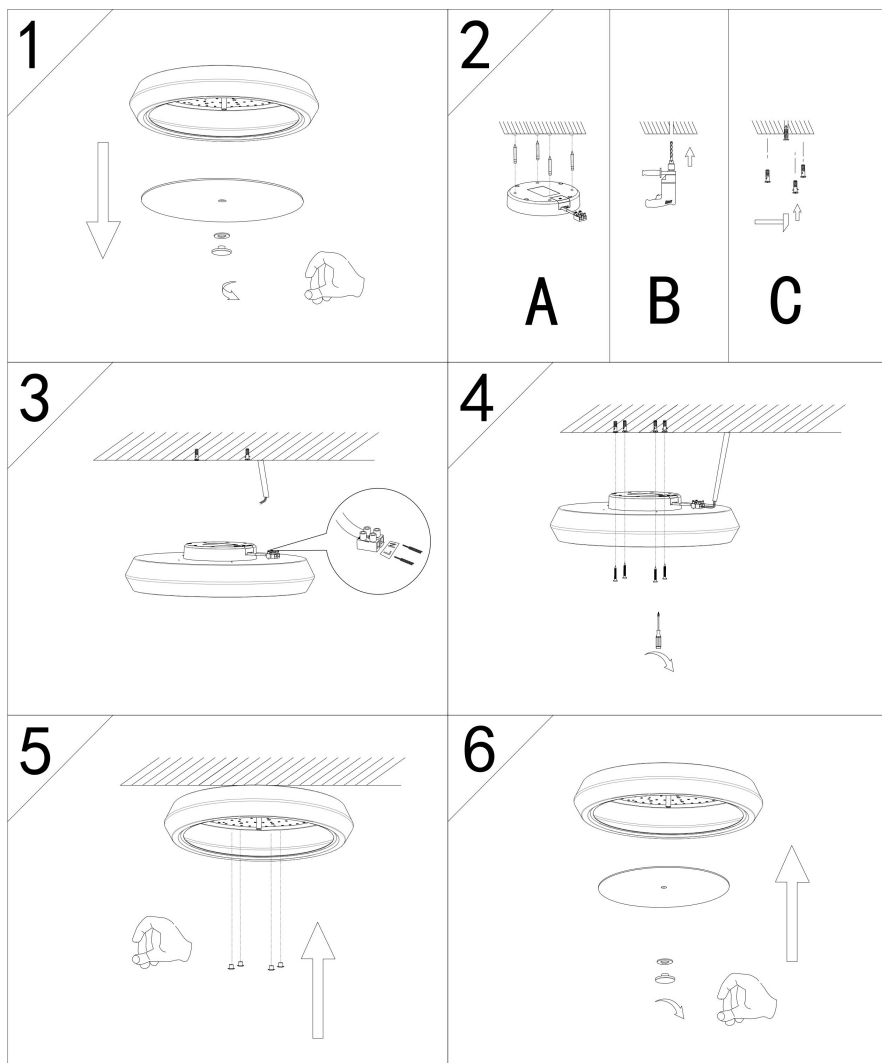

freya

Инструкция FR10012CL-L24W

MAX 24W
2 800 Lumen

Модель: FR10012CL-L24W

Коллекция: LED

Серия: Cells

Потолочный светильник