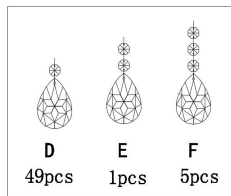

# Instruction

FR1002PL-06WG

6xE14 40W

Model: FR1002PL-06WG

Collection: Crystal

Pendant Lamps