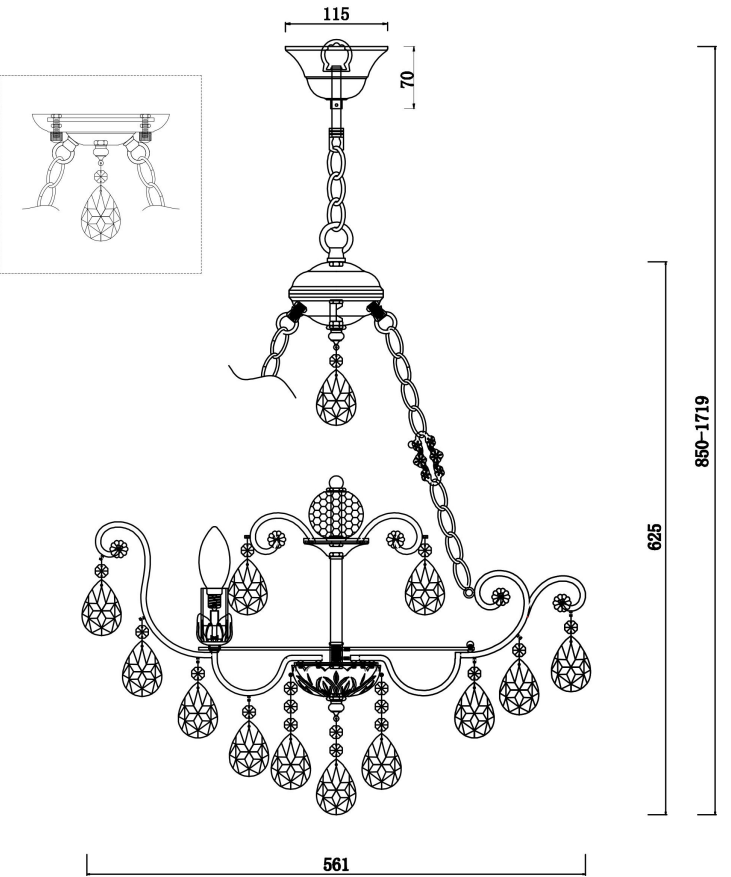

# Instruction

FR1002PL-06WG

6xE14 40W

Model: FR1002PL-06WG

Collection: Crystal

Pendant Lamps