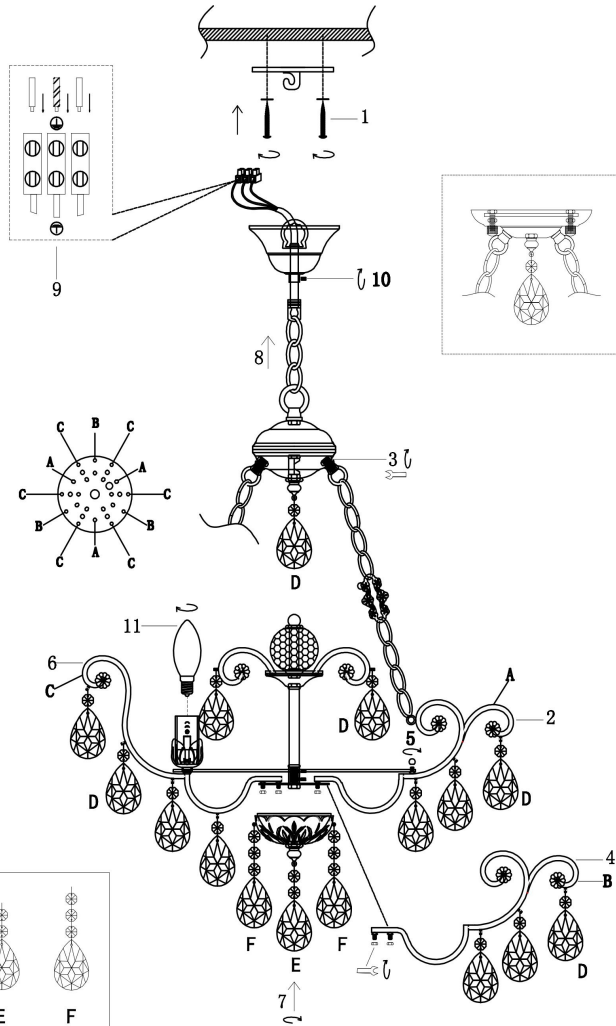

# Instruction

FR1002PL-06WG

6xE14 40W

Model: FR1002PL-06WG

Collection: Crystal

Pendant Lamps