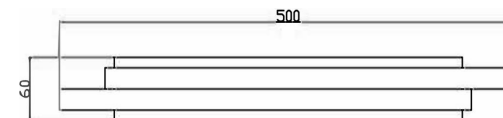

freya

Инструкция FR10031CL-L98B

MAX 98W
5 500 Lumen

Модель: FR10031CL-L98B

Коллекция: LED

Серия: Lisoa

Потолочный светильник