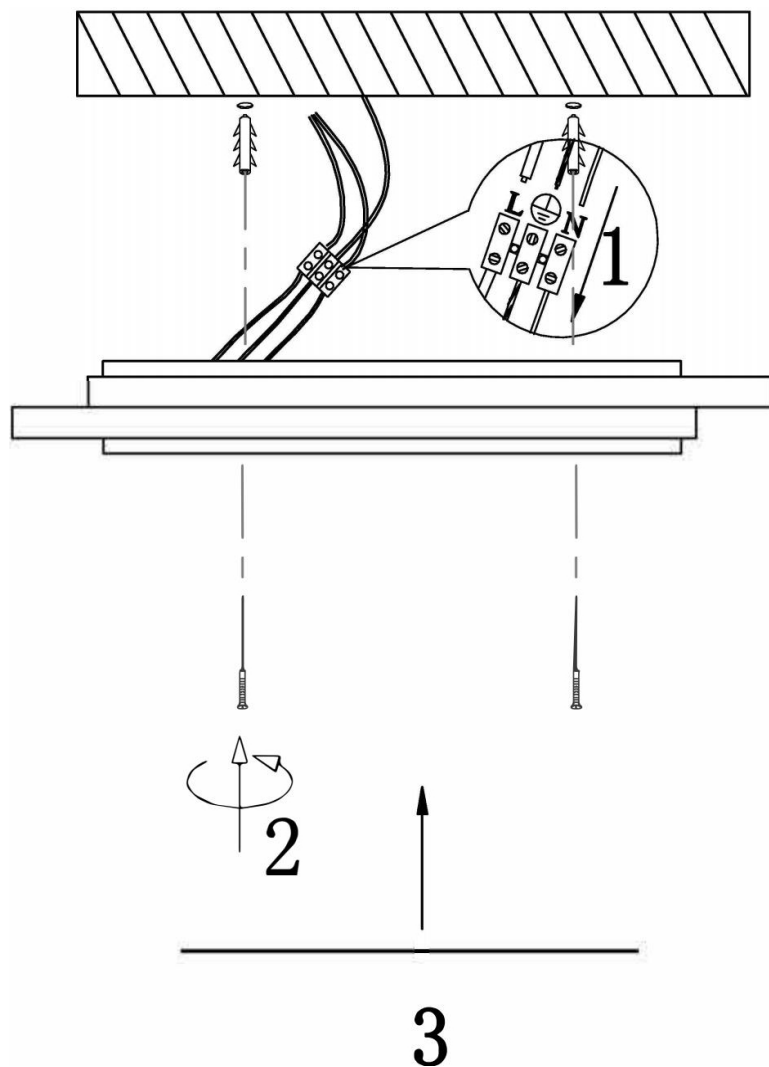

freya

Инструкция FR10031CL-L98B

MAX 98W
5 500 Lumen

Модель: FR10031CL-L98B

Коллекция: LED

Серия: Lisoa

Потолочный светильник