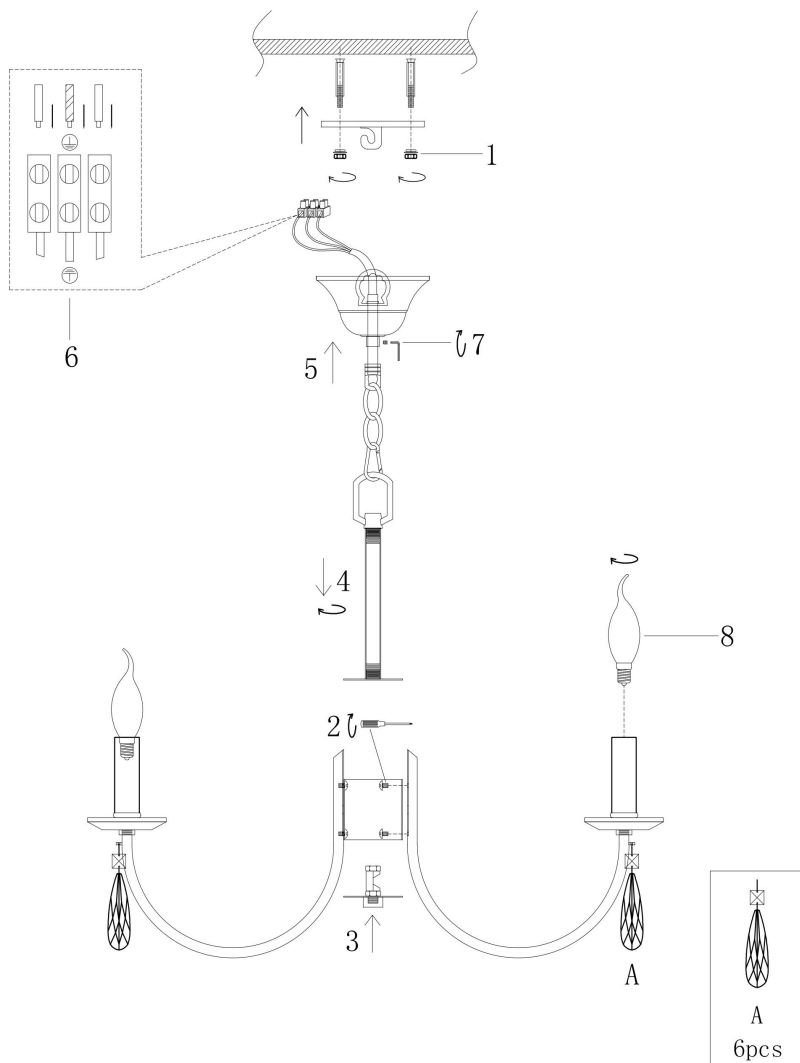

freya

Инструкция FR1006PL-06G

6x E14 40W

Модель: FR1006PL-06G

Коллекция: Crystal

Серия: Forte

Подвесной светильник