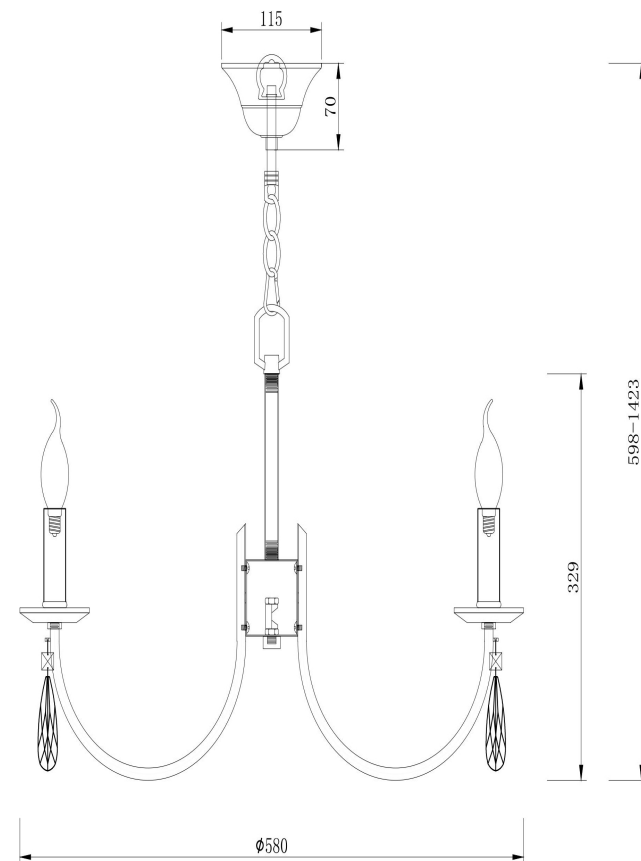

freya

Инструкция FR1006PL-06G

6x E14 40W

Модель: FR1006PL-06G

Коллекция: Crystal

Серия: Forte

Подвесной светильник