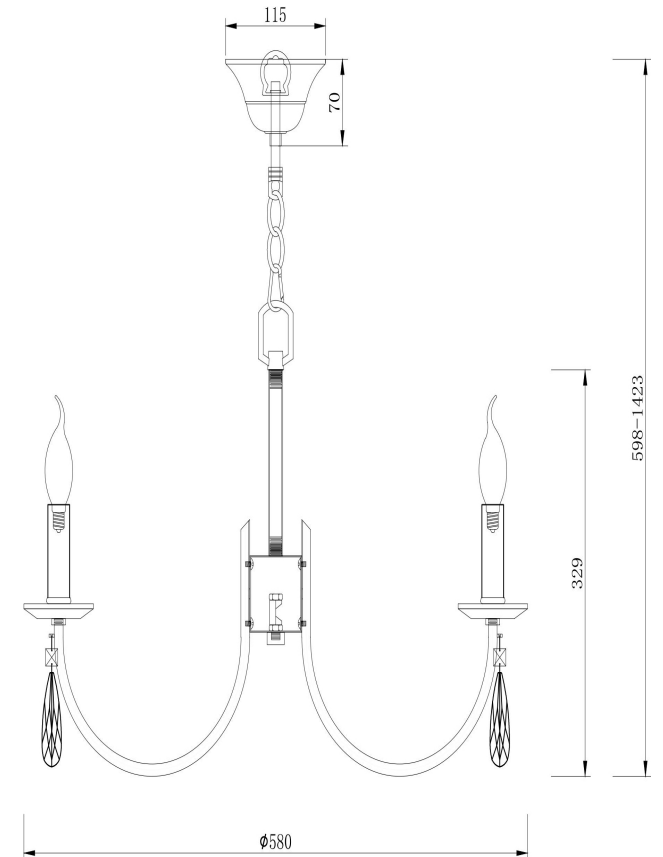

## Инструкция FR1006PL-06N

6x E14 40W

Модель: FR1006PL-06N  
Коллекция: Crystal  
Серия: Forte  
Подвесной светильник