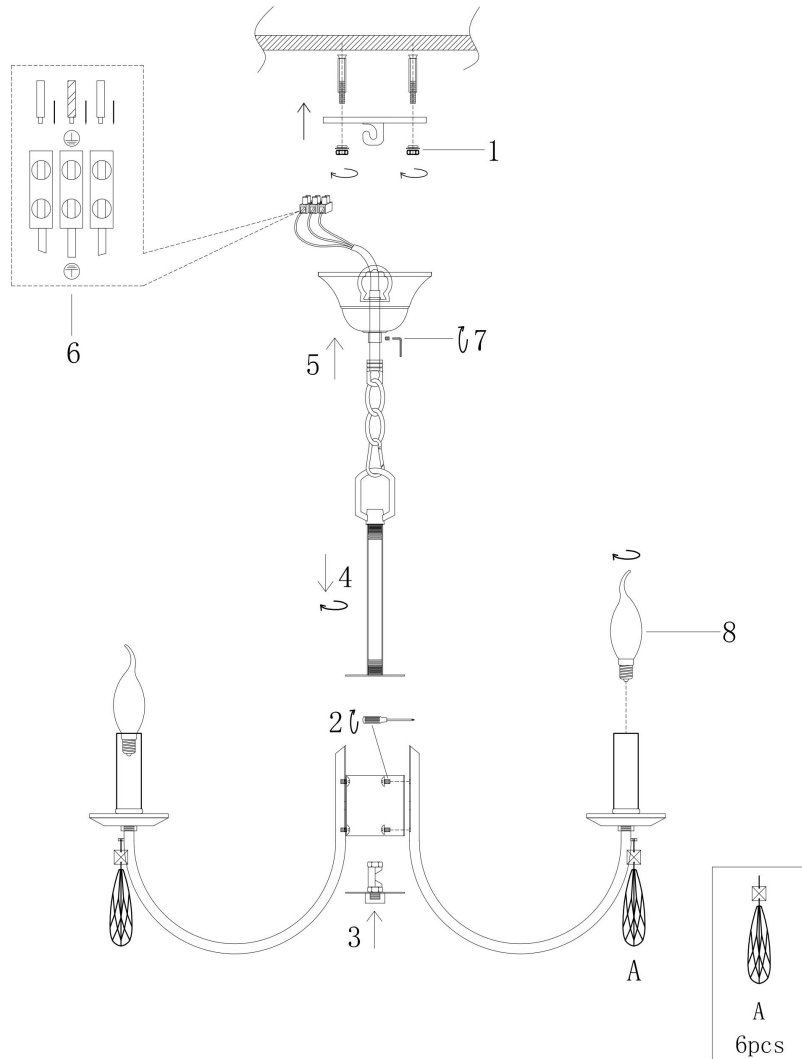

## Инструкция FR1006PL-06N

6x E14 40W

Модель: FR1006PL-06N  
Коллекция: Crystal  
Серия: Forte  
Подвесной светильник