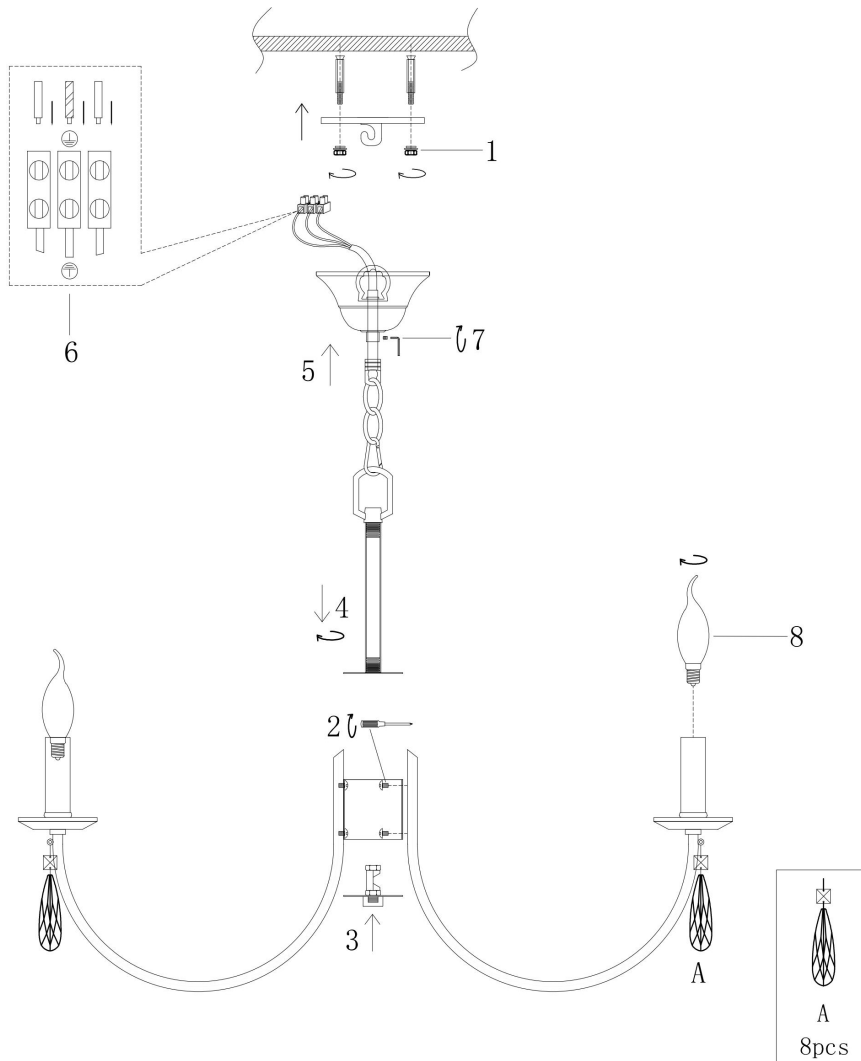

freya

Инструкция FR1006PL-08G

8xЕ14 40W

Модель: FR1006PL-08G
Коллекция: Crystal
Серия: Forte
Подвесной светильник