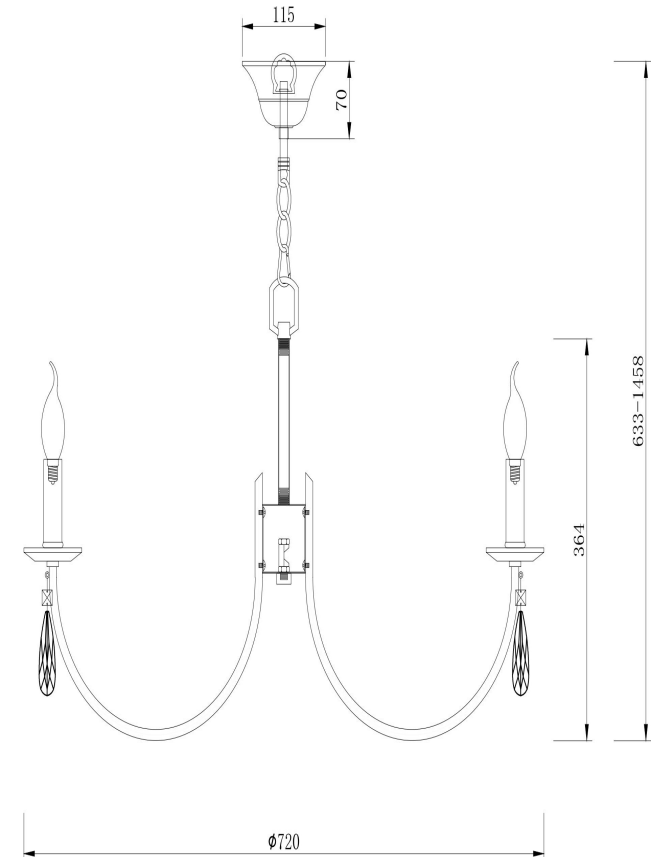

freya

Инструкция FR1006PL-08G

8xЕ14 40W

Модель: FR1006PL-08G
Коллекция: Crystal
Серия: Forte
Подвесной светильник