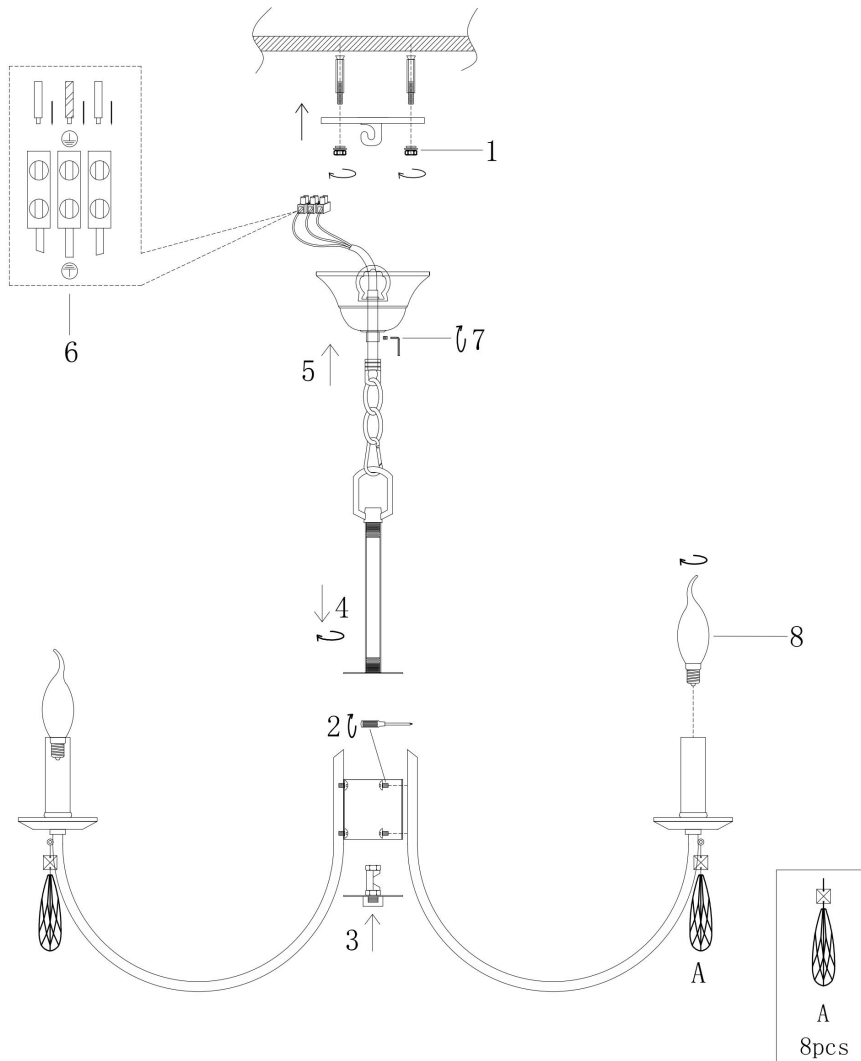

freya

Инструкция FR1006PL-08N

8xЕ14 40W

Модель: FR1006PL-08N
Коллекция: Crystal
Серия: Forte
Подвесной светильник