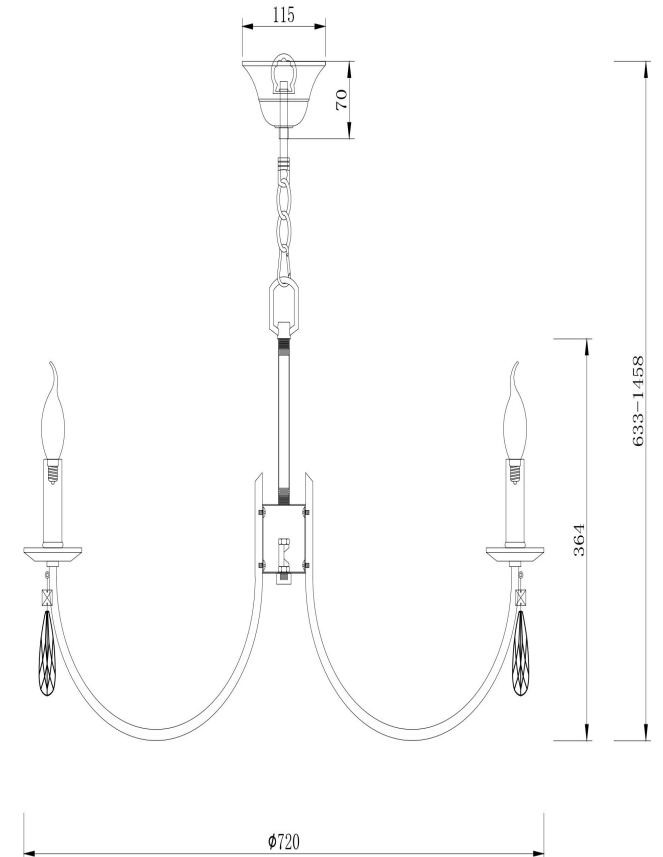

freya

Инструкция FR1006PL-08N

8xЕ14 40W

Модель: FR1006PL-08N
Коллекция: Crystal
Серия: Forte
Подвесной светильник