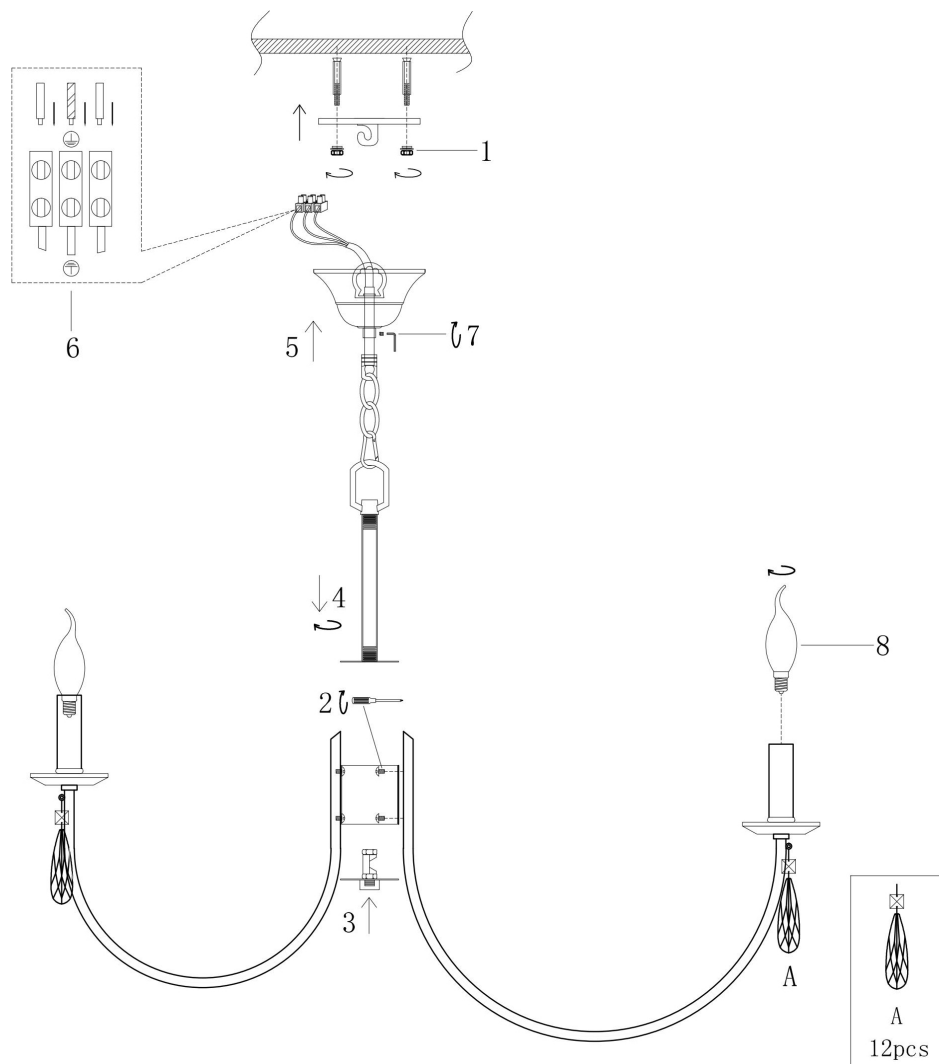

freya

Инструкция FR1006PL-12N

12xE14 40W

Модель: FR1006PL-12N

Коллекция: Crystal

Серия: Forte

Подвесной светильник